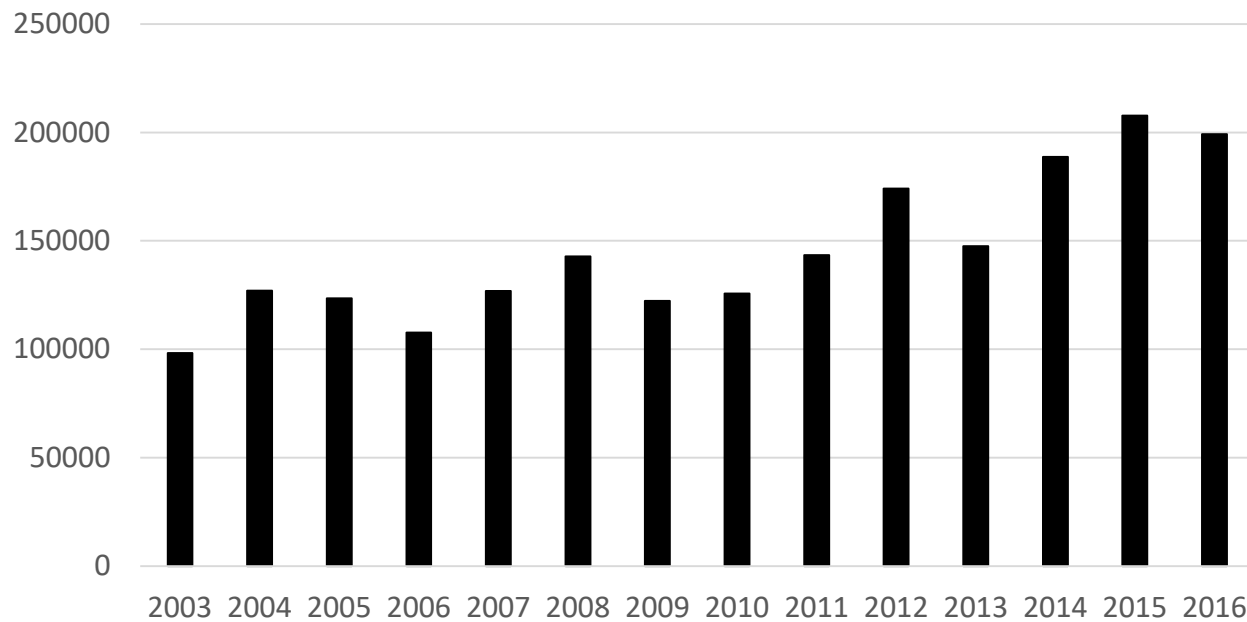

Pěvci – fg.

n = 199 138 ex

Vlaštovka obecná	21667
Pěnice černohlavá	19746
Sýkora koňadra	17831
Sýkora modřinka	11251
Červenka obecná	11164

Čížek lesní	10706
Rákosník obecný	10314
Budníček menší	8772
Králíček obecný	7509
Břehule říční	6250