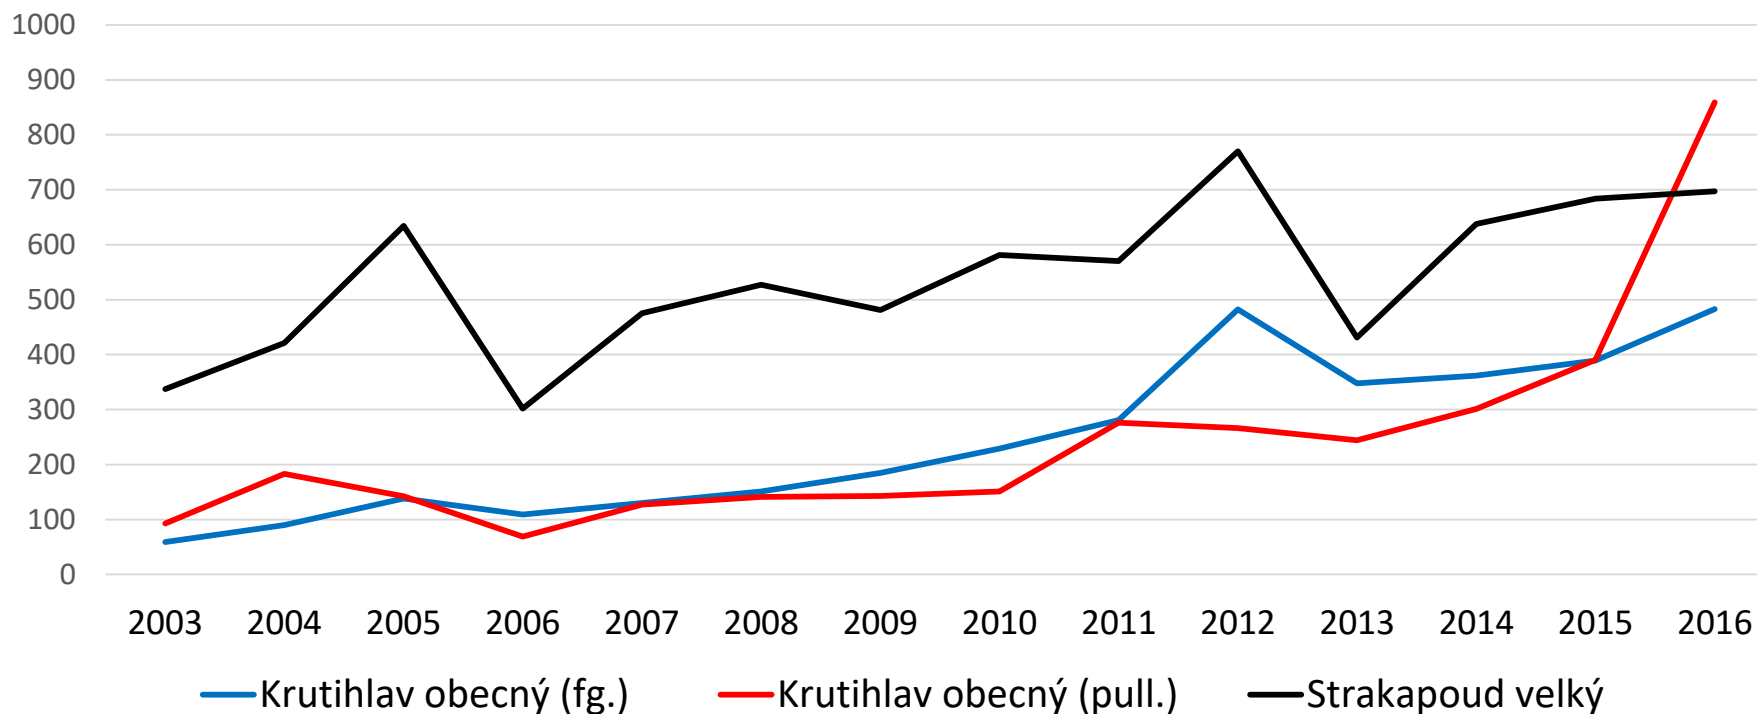

# Krátkokřídlí

**Roční maxima**  
chřástal vodní  
chřástal kropenatý

H148045 (4M)

25.05.2015 Luková [UO], R. Chaloupek

10.03.2016 Mampa, Dem. Rep. of Congo

01; 6 957 km; 9m, 16d

# Šplhavci

Strakapoud bělohřbetý  
první dvě ZH

Roční maximum  
krutihlav obecný – 1342 ex.

Nepěvci

2016 - 7 598 pull

Racek chechtavý	903
Krutihlav obecný	859
Poštolka obecná	640
Sova pálená	498
Čáp bílý	472