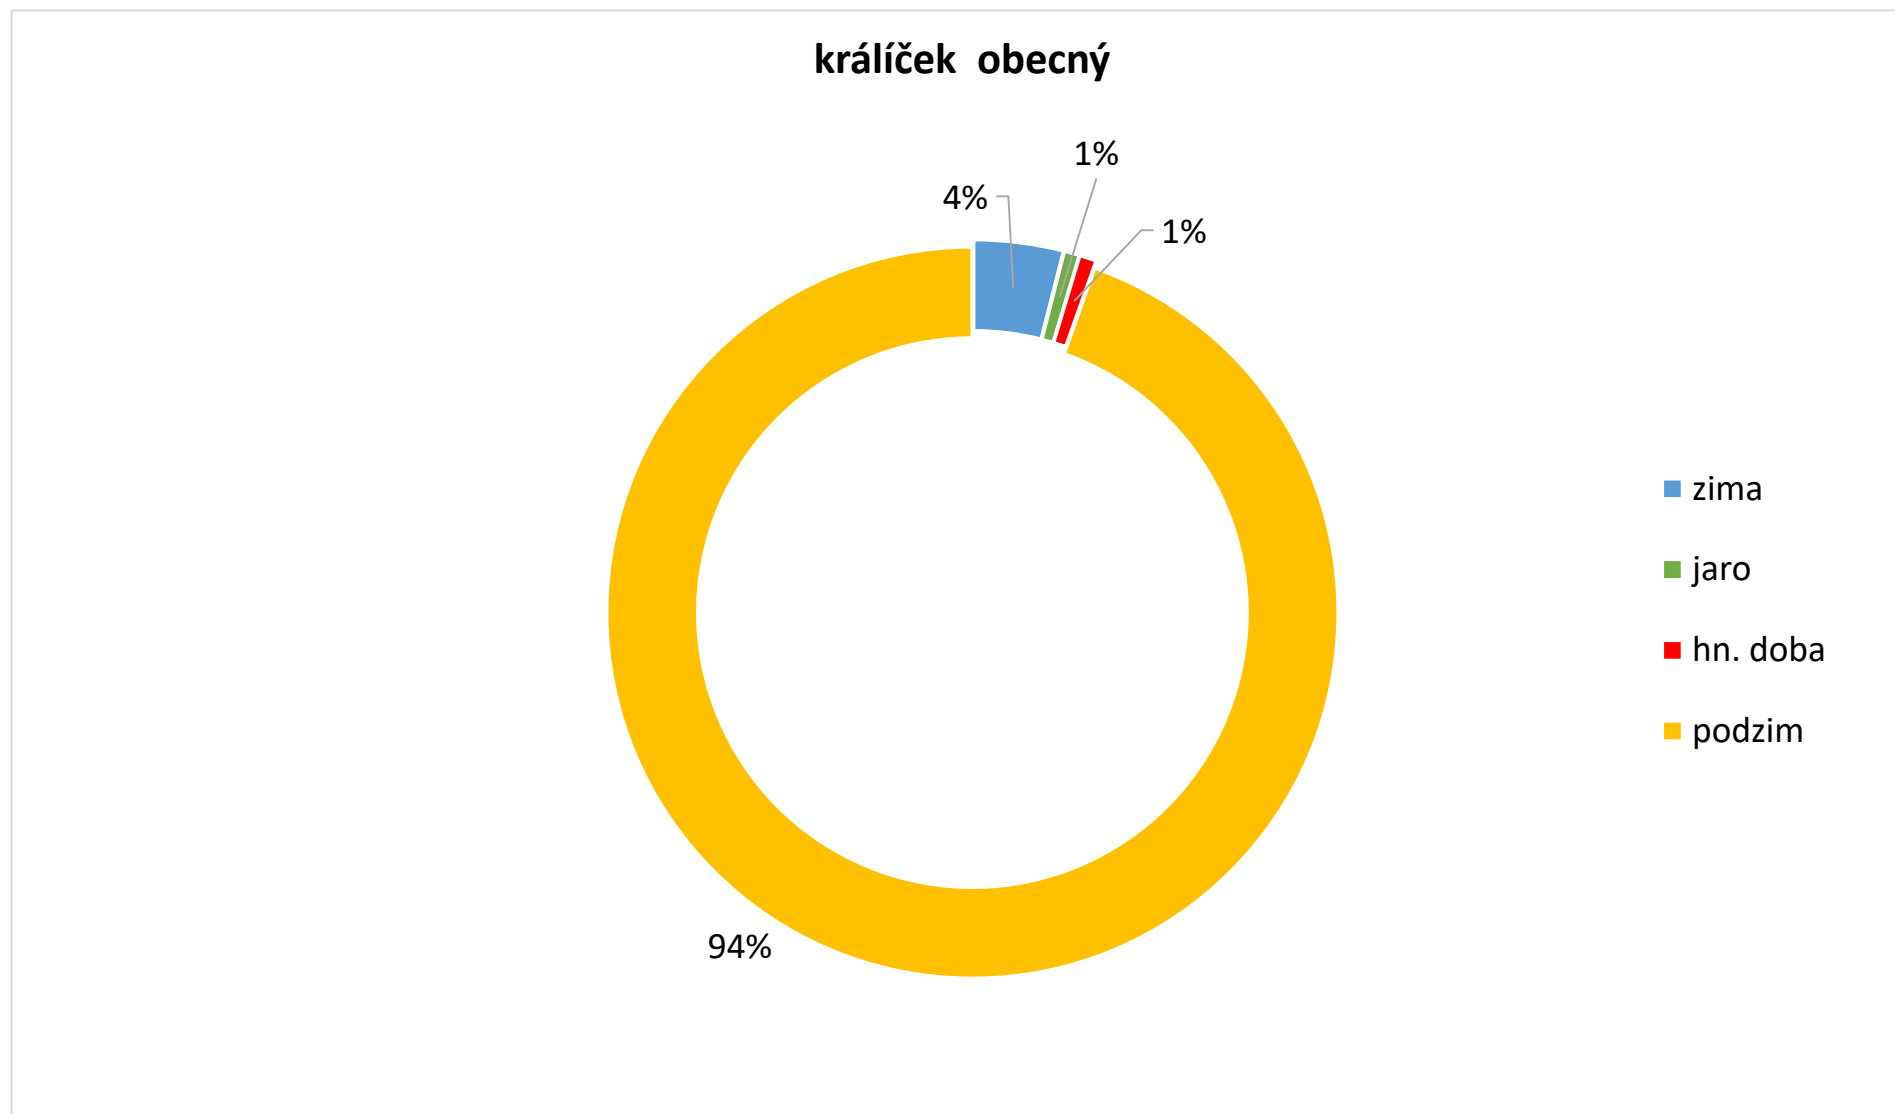

# sýkora koňadra

- zima
- jaro
- hn. doba
- podzim

**pěvuška modrá**

- jaro
- hn. doba
- podzim

**červenka obecná**

# Králíček obecný

n = 7 509 ex

Pěvci - pull

n = 22 944

Vlaštovka obecná	6 403
Sýkora koňadra	5 694
Sýkora modřinka	1 931
Lejsek bělokrký	1 856
Rákosník obecný	877

Brhlík lesní	755
Špaček obecný	524
Vrabec polní	492
Rehek domácí	457
Rehek zahradní	392