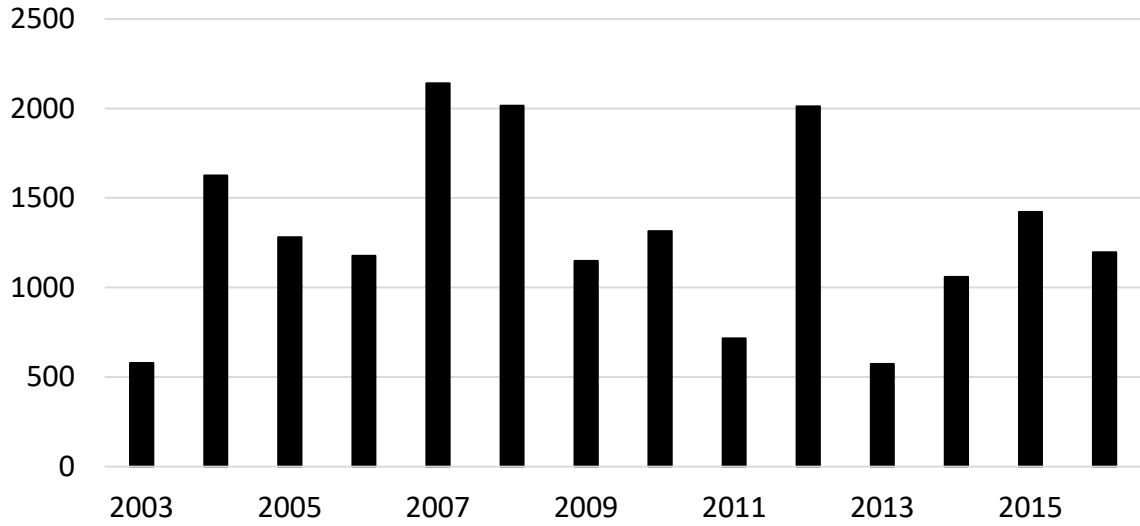

# Šplhavci

Strakapoud bělohřbetý  
první dvě ZH

Roční maximum  
krutihlav obecný – 1342 ex.

Nepěvci

2016 - 7 598 pull

Racek chechtavý	903
Krutihlav obecný	859
Poštolka obecná	640
Sova pálená	498
Čáp bílý	472

Puštík obecný	434
Moták pochop	418
Labuť velká	385
Moták lužní	324
Ledňáček říční	312

Brodiví - pull.

Dravci - pull.

Roční maxima  
 luňák červený  
 orel mořský  
 ostříž lesní  
 sokol stěhovavý

Sovy – pull.