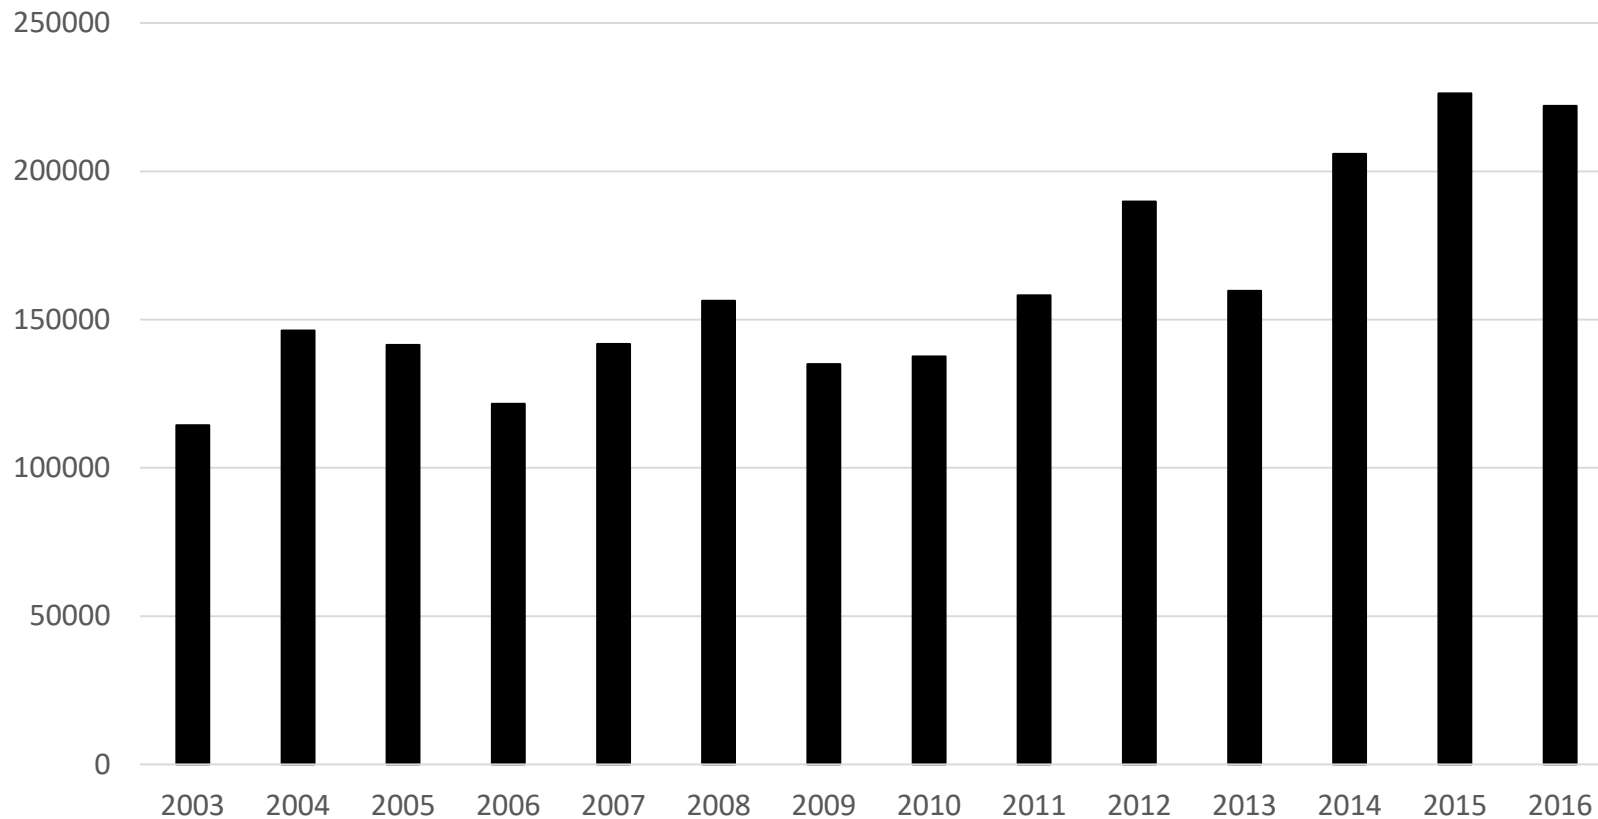

Pěvci

n = 222 082 ex.

Vlaštovka obecná	28 070
Sýkora koňadra	23 525
Pěnice černohlavá	19 799
Sýkora modřinka	13 182
Červenka obecná	11 319

Rákosník obecný	11 191
Čížek lesní	10 709
Budníček menší	8 829
Králíček obecný	7 509
Břehule říční	6 252