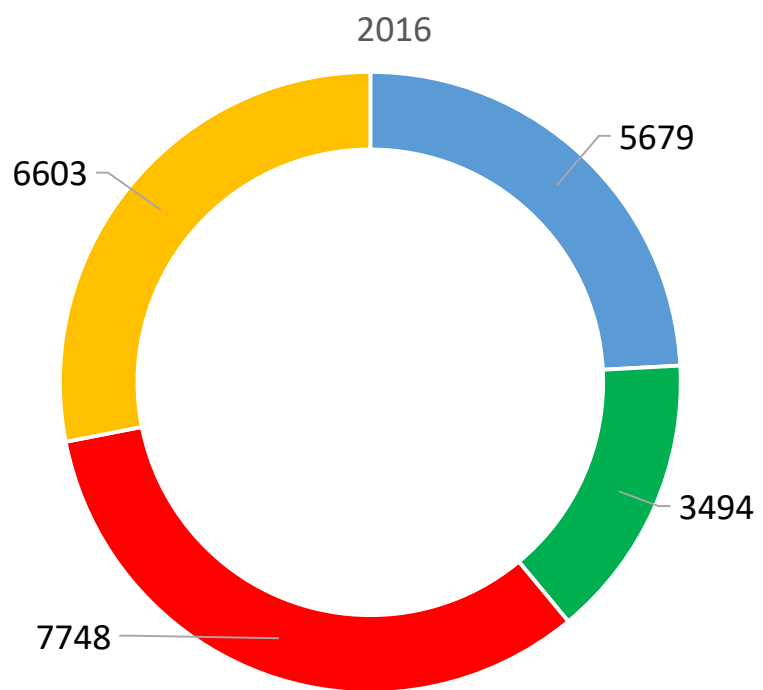

pěvuška modrá

sýkora koňadra

- zima
- jaro
- hn. doba
- podzim