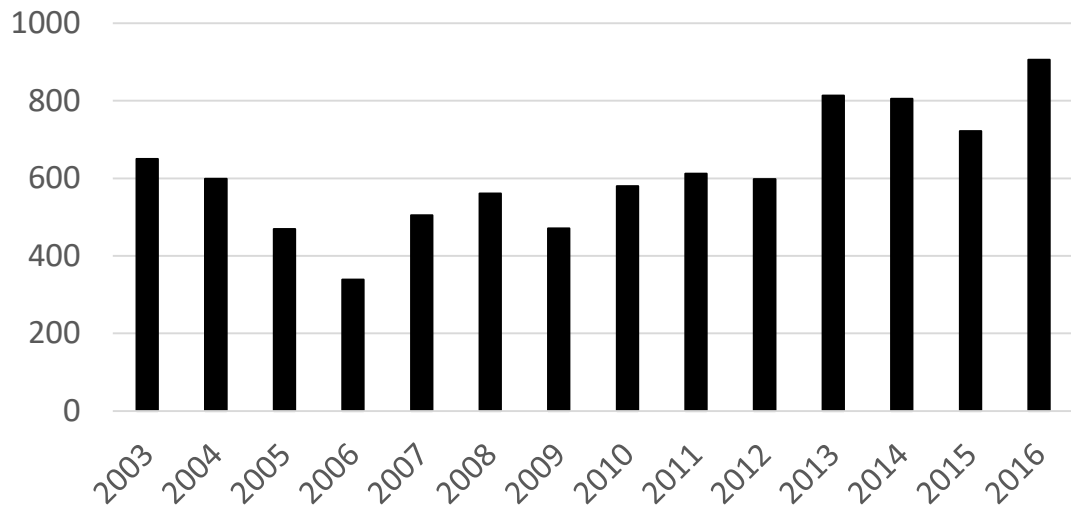

Krátkokřídlí

Roční maxima
chřástal vodní
chřástal kropenatý