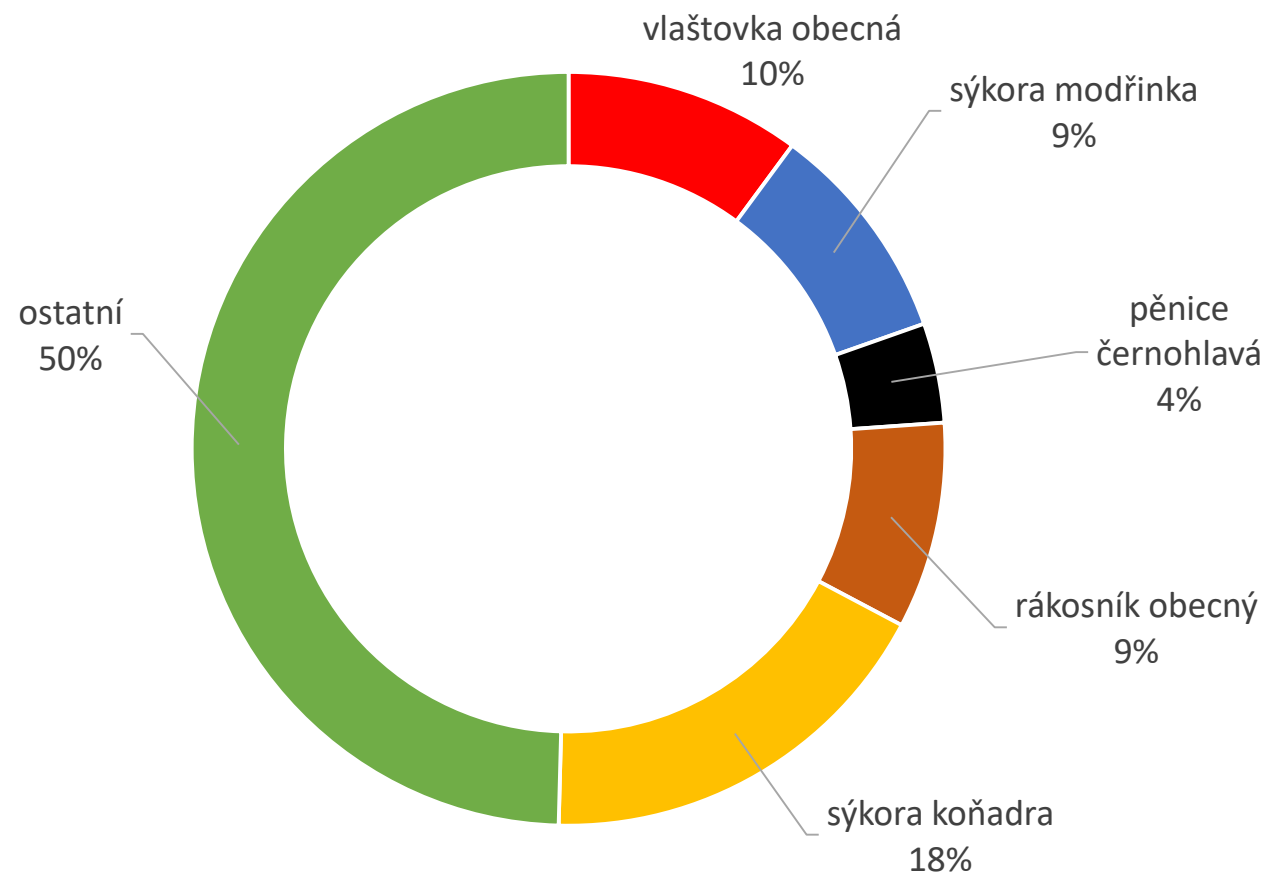

Zpětná hlášení (typ A,Z) - pěvci

n = 16 186 ZH (85 druhů)

Druh <i>Species</i>	Počet hlášení <i>No of recoveries</i>
Sýkora koňadra (<i>Parus major</i>)	2860
Vlaštovka obecná (<i>Hirundo rustica</i>)	1637
Sýkora modřinka (<i>Cyanistes caeruleus</i>)	1538
Rákosník obecný (<i>A. scirpaceus</i>)	1434
Břehule říční (<i>Riparia riparia</i>)	1280
Pěnice černohlavá (<i>Sylvia atricapilla</i>)	692
Rák. proužkovaný (<i>A. schoenobaenus</i>)	556
Budníček menší (<i>P. collybita</i>)	516
Kos černý (<i>Turdus merula</i>)	482
Lejsek bělokrký (<i>Ficedula albicollis</i>)	373