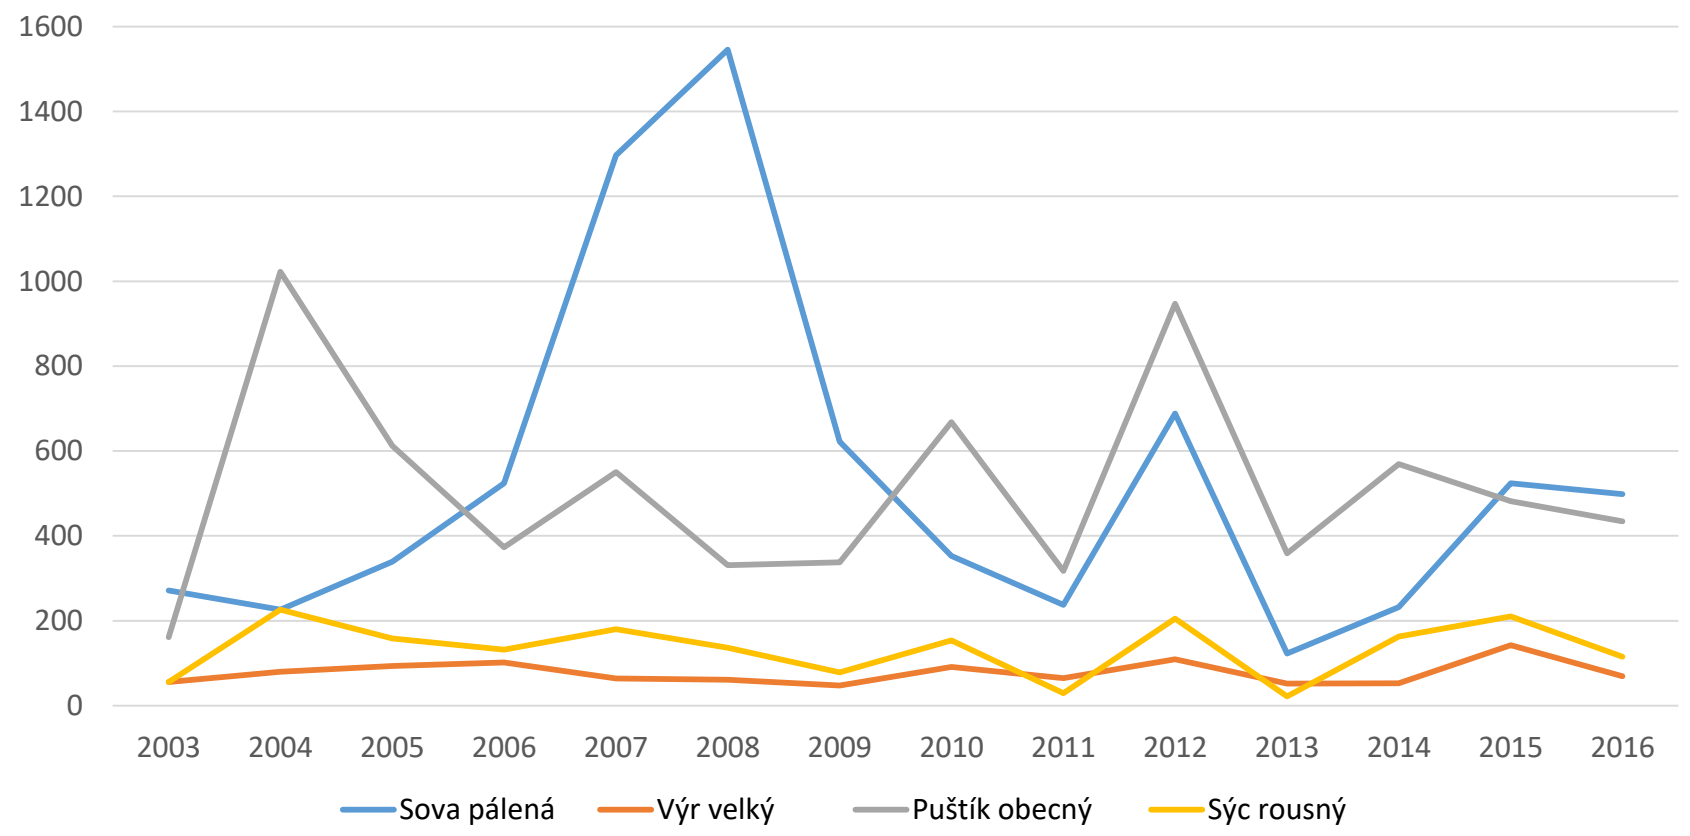

# Šplhavci

Strakapoud bělohřbetý  
první dvě ZH

Roční maximum  
krutihlav obecný – 1342 ex.

Nepěvci

2016 - 7 598 pull

Racek chechtavý	903
Krutihlav obecný	859
Poštolka obecná	640
Sova pálená	498
Čáp bílý	472

Puštík obecný	434
Moták pochop	418
Labuť velká	385
Moták lužní	324
Ledňáček říční	312

Brodiví - pull.

Dravci - pull.

Roční maxima  
 luňák červený  
 orel mořský  
 ostříž lesní  
 sokol stěhovavý

Sovy – pull.