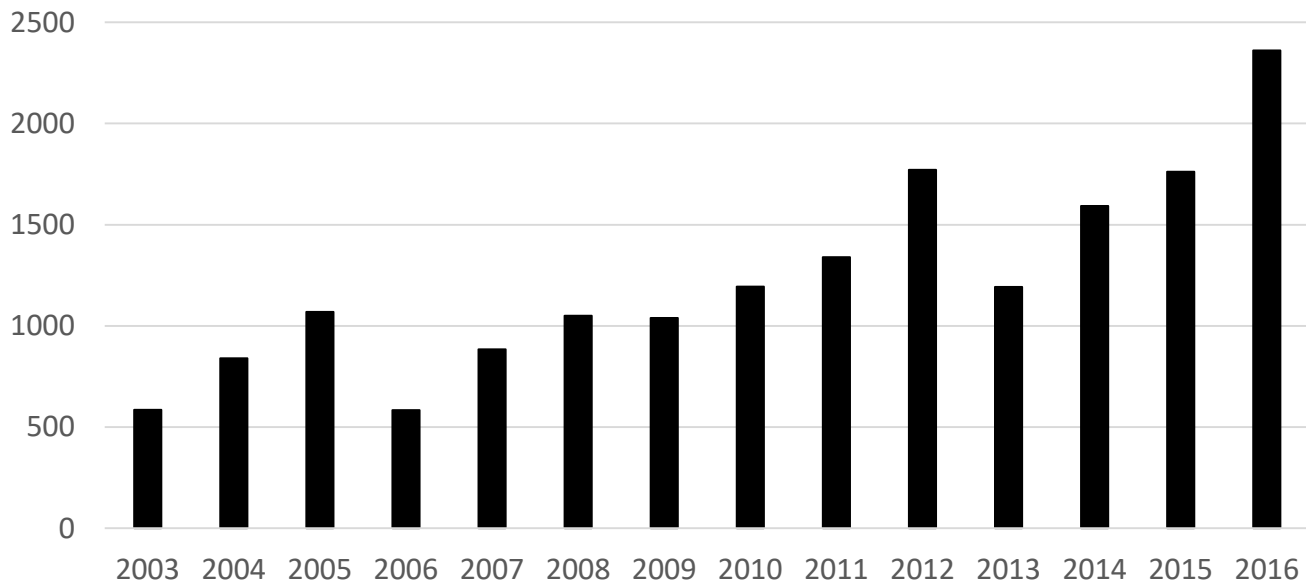

# Krátkokřídlí

**Roční maxima**  
chřástal vodní  
chřástal kropenatý

H148045 (4M)

25.05.2015 Luková [UO], R. Chaloupek

10.03.2016 Mampa, Dem. Rep. of Congo

01; 6 957 km; 9m, 16d

# Šplhavci

Strakapoud bělohřbetý  
první dvě ZH

Roční maximum  
krutihlav obecný – 1342 ex.

Nepěvci

2016 - 7 598 pull

Racek chechtavý	903
Krutihlav obecný	859
Poštolka obecná	640
Sova pálená	498
Čáp bílý	472