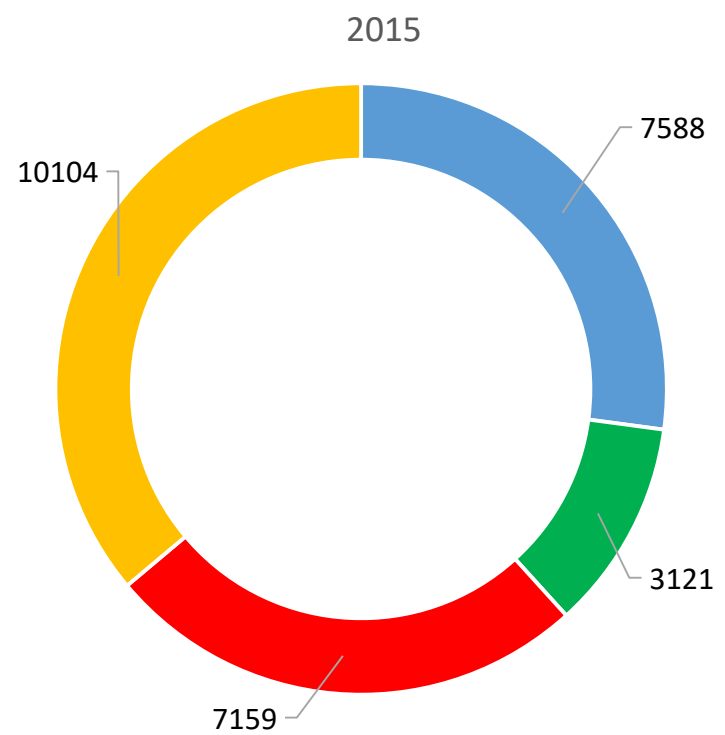

sýkora koňadra

- zima
- jaro
- hn. doba
- podzim