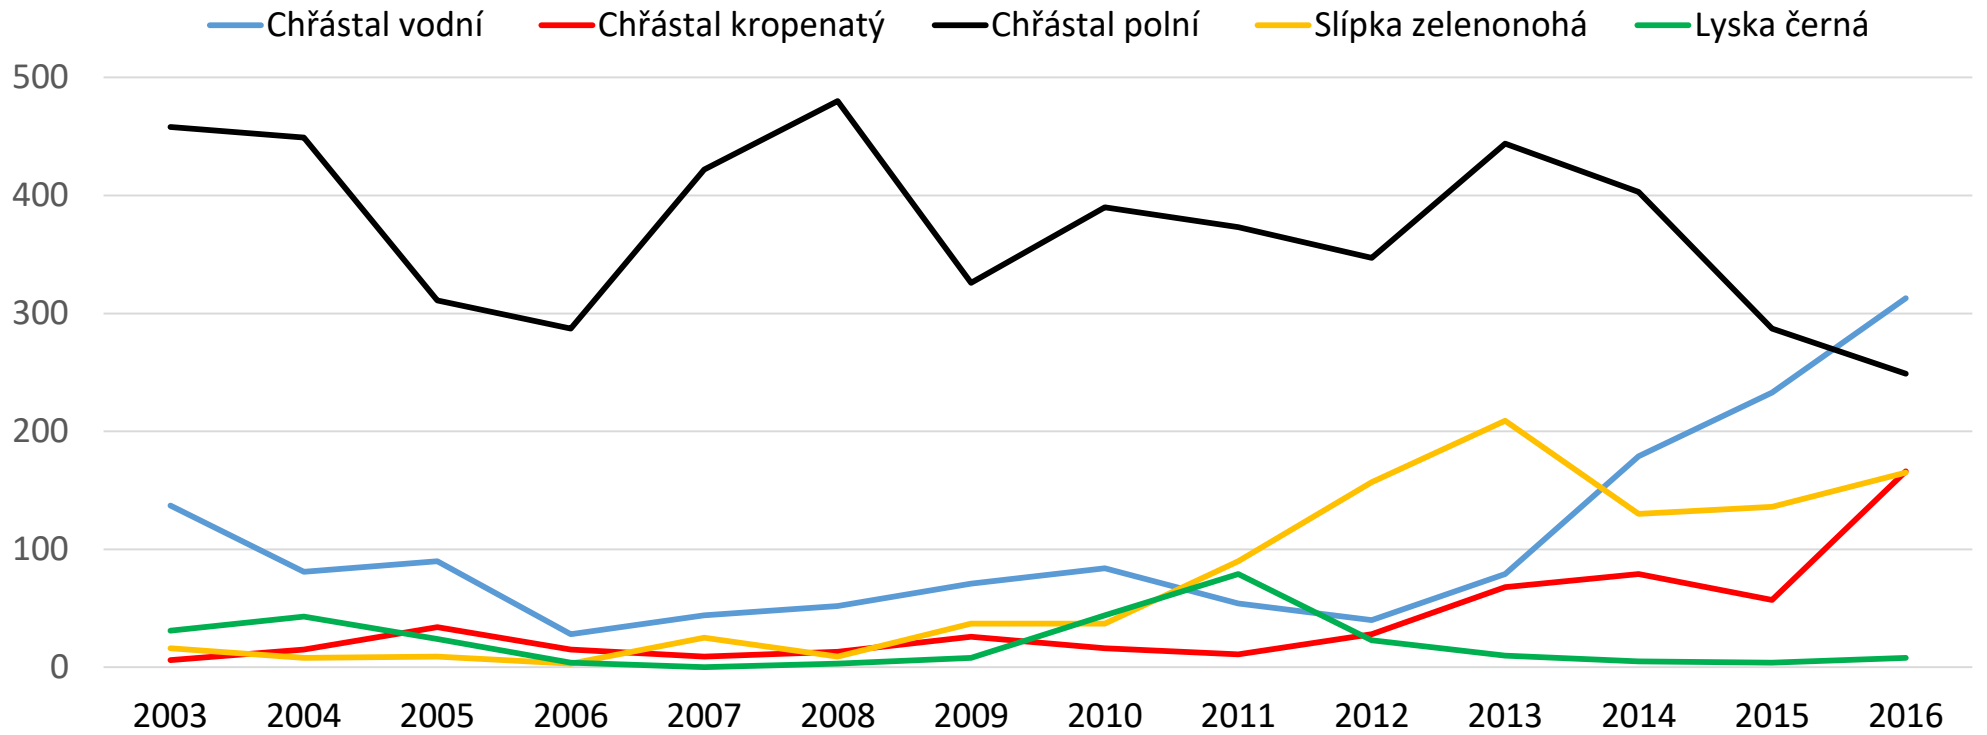

Krátkokřídlí

Roční maxima
chřástal vodní
chřástal kropenatý