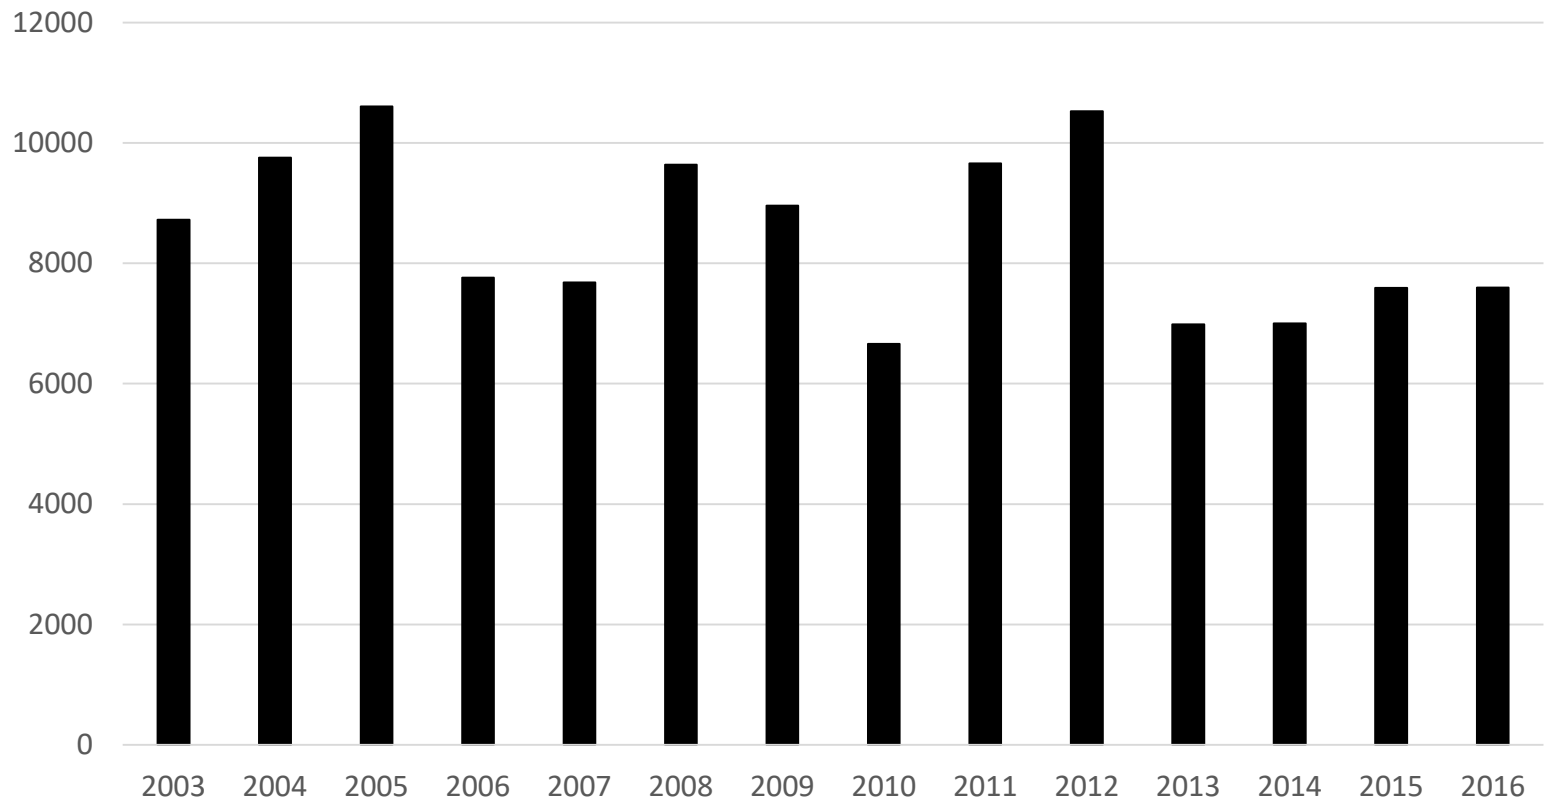

# Krátkokřídlí

**Roční maxima**  
chřástal vodní  
chřástal kropenatý

H148045 (4M)

25.05.2015 Luková [UO], R. Chaloupek

10.03.2016 Mampa, Dem. Rep. of Congo

01; 6 957 km; 9m, 16d

# Šplhavci

Strakapoud bělohřbetý  
první dvě ZH

Roční maximum  
krutihlav obecný – 1342 ex.

Nepěvci

2016 - 7 598 pull

Racek chechtavý	903
Krutihlav obecný	859
Poštolka obecná	640
Sova pálená	498
Čáp bílý	472