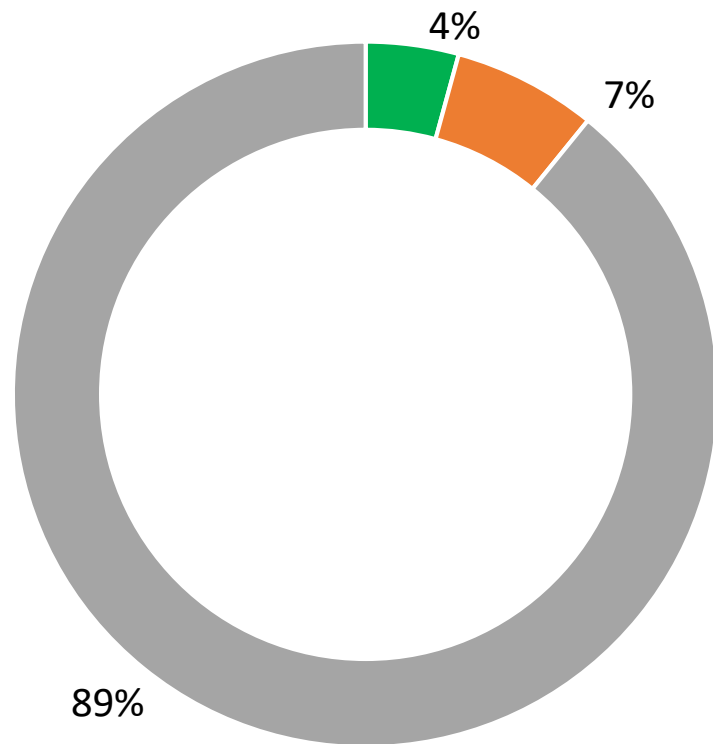

- jaro
- hn. doba
- podzim