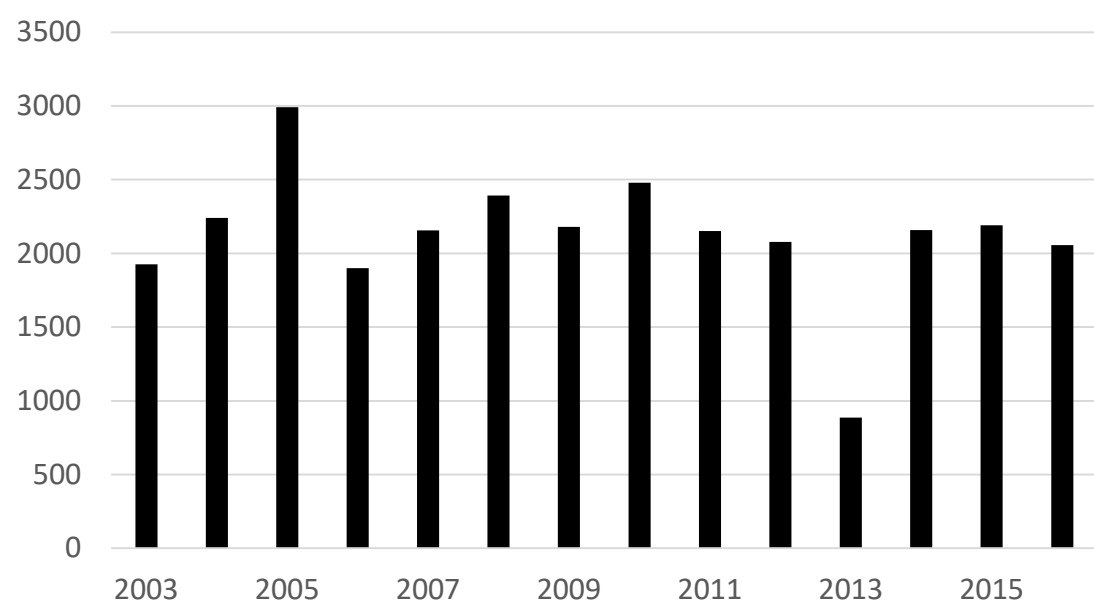

Dravci - pull.

Roční maxima
luňák červený
orel mořský
ostříž lesní
sokol stěhovavý