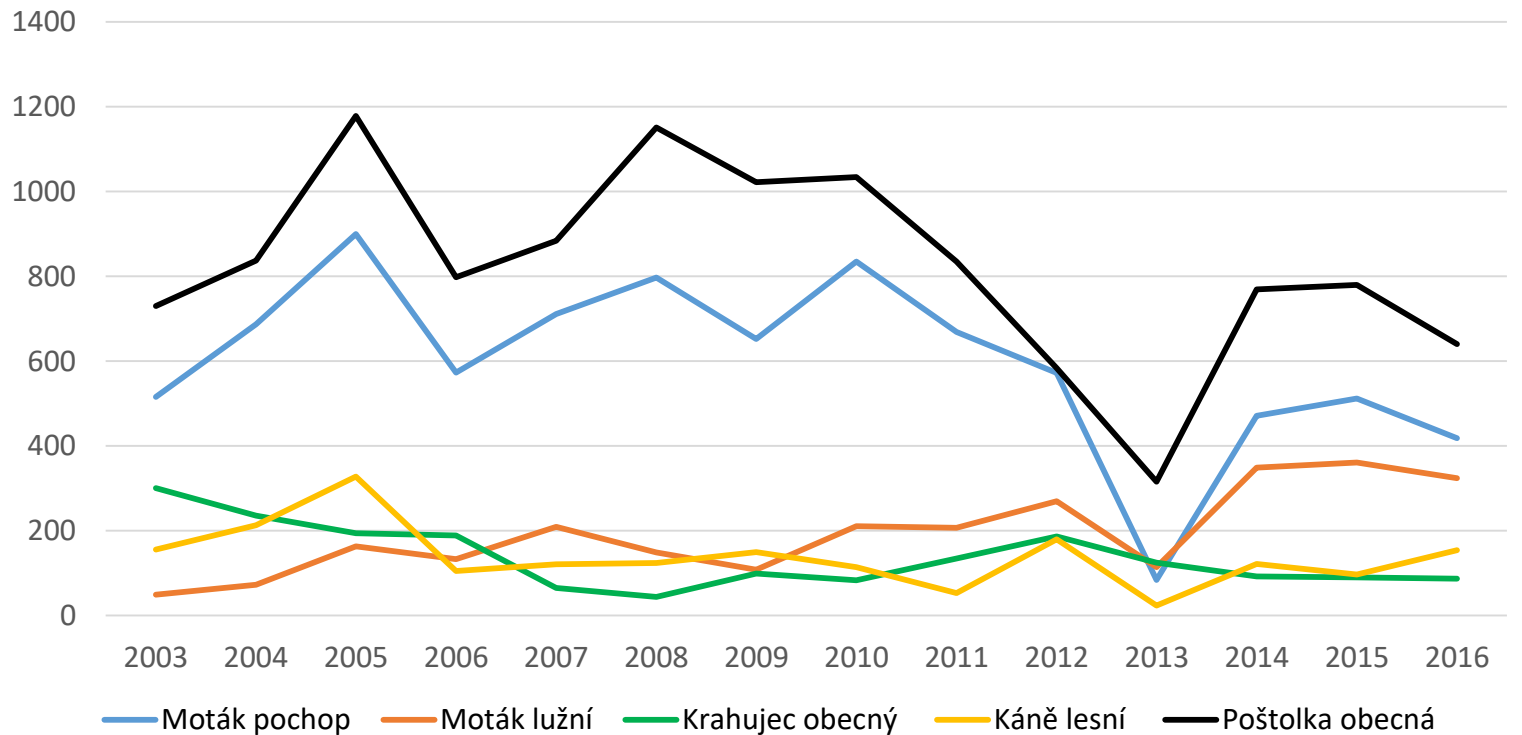

# Šplhavci

Strakapoud bělohřbetý  
první dvě ZH

Roční maximum  
krutihlav obecný – 1342 ex.

Nepěvci

2016 - 7 598 pull

Racek chechtavý	903
Krutihlav obecný	859
Poštolka obecná	640
Sova pálená	498
Čáp bílý	472

Puštík obecný	434
Moták pochop	418
Labuť velká	385
Moták lužní	324
Ledňáček říční	312

Brodiví - pull.

Dravci - pull.

Roční maxima  
 luňák červený  
 orel mořský  
 ostříž lesní  
 sokol stěhovavý

Sovy – pull.