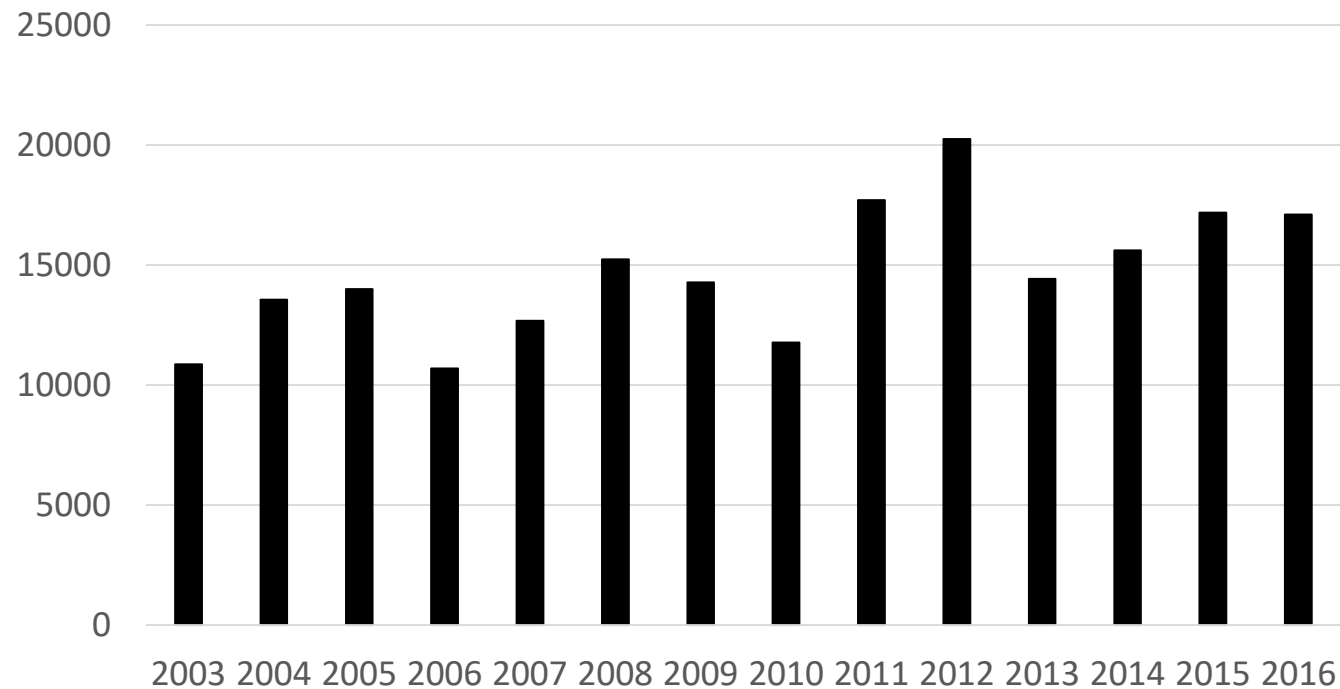

# Kroužkovací zpráva za rok 2016

Petr Klvaňa & Jaroslav Cepák

Celkem odchyceno 237 184 ex. (213 druhů)

30 542 pull , 206 642 full grown

Nepěvci

17 115 ex.

Racek chechtavý	1571
Poštolka obecná	1381
Krutihlav obecný	1342
Ledňáček říční	1259
Křepelka polní	972