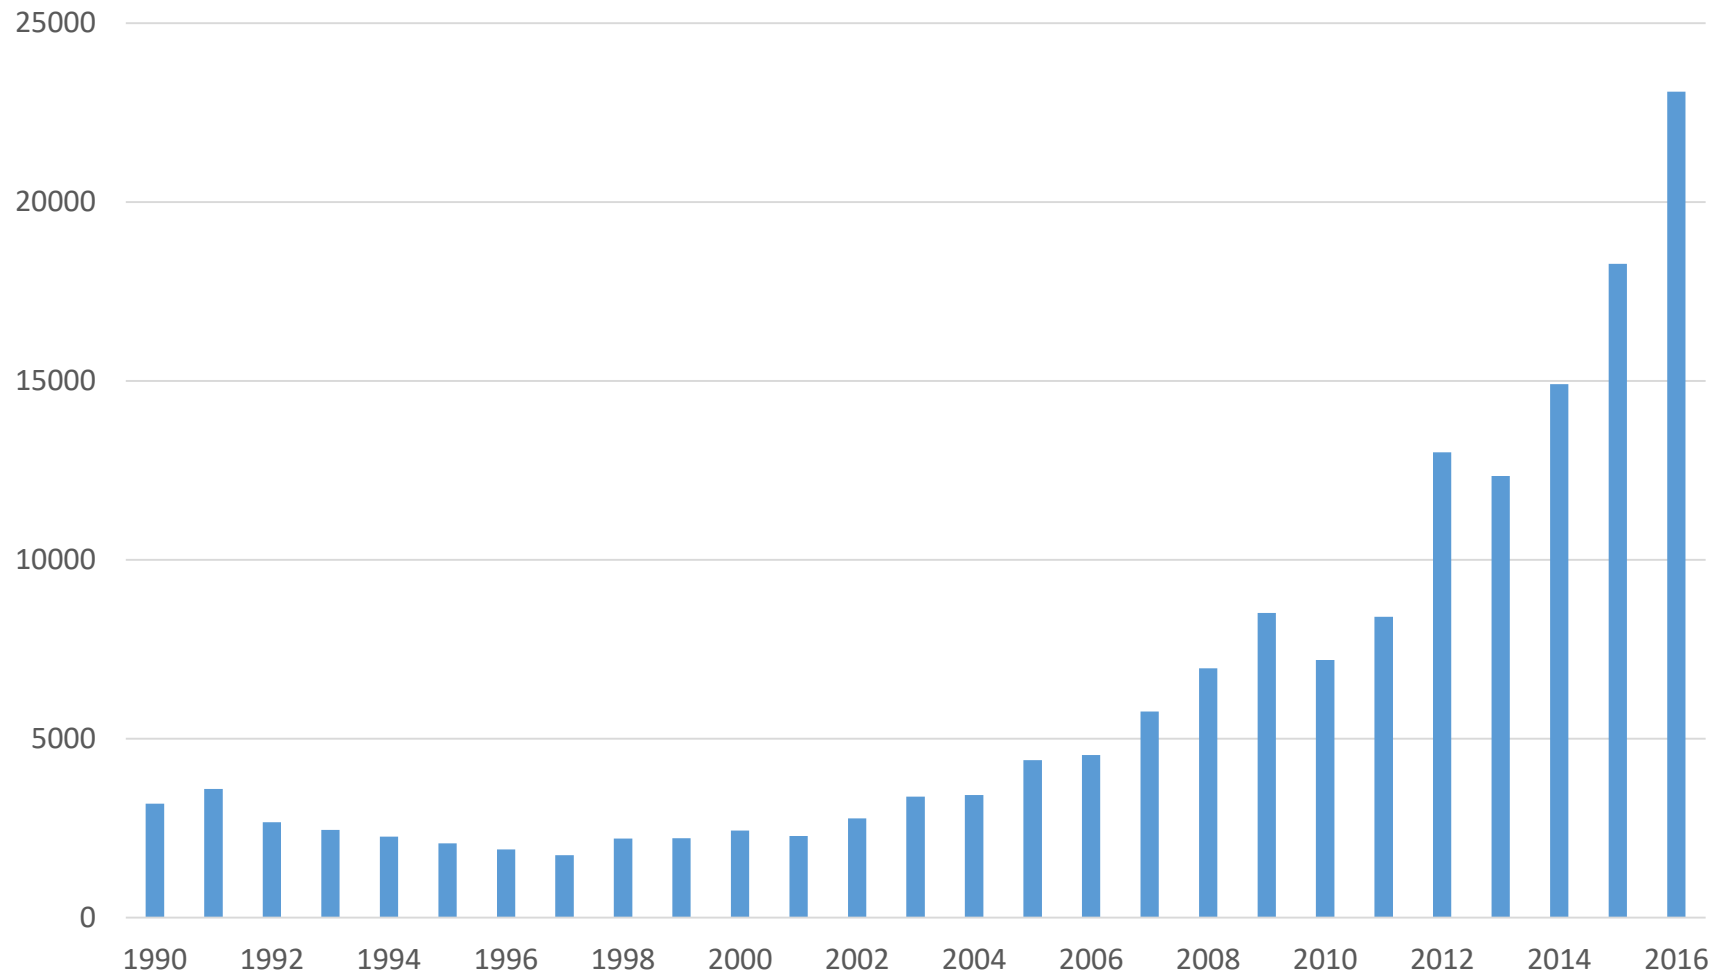

Počet zpětných hlášení: 23 084