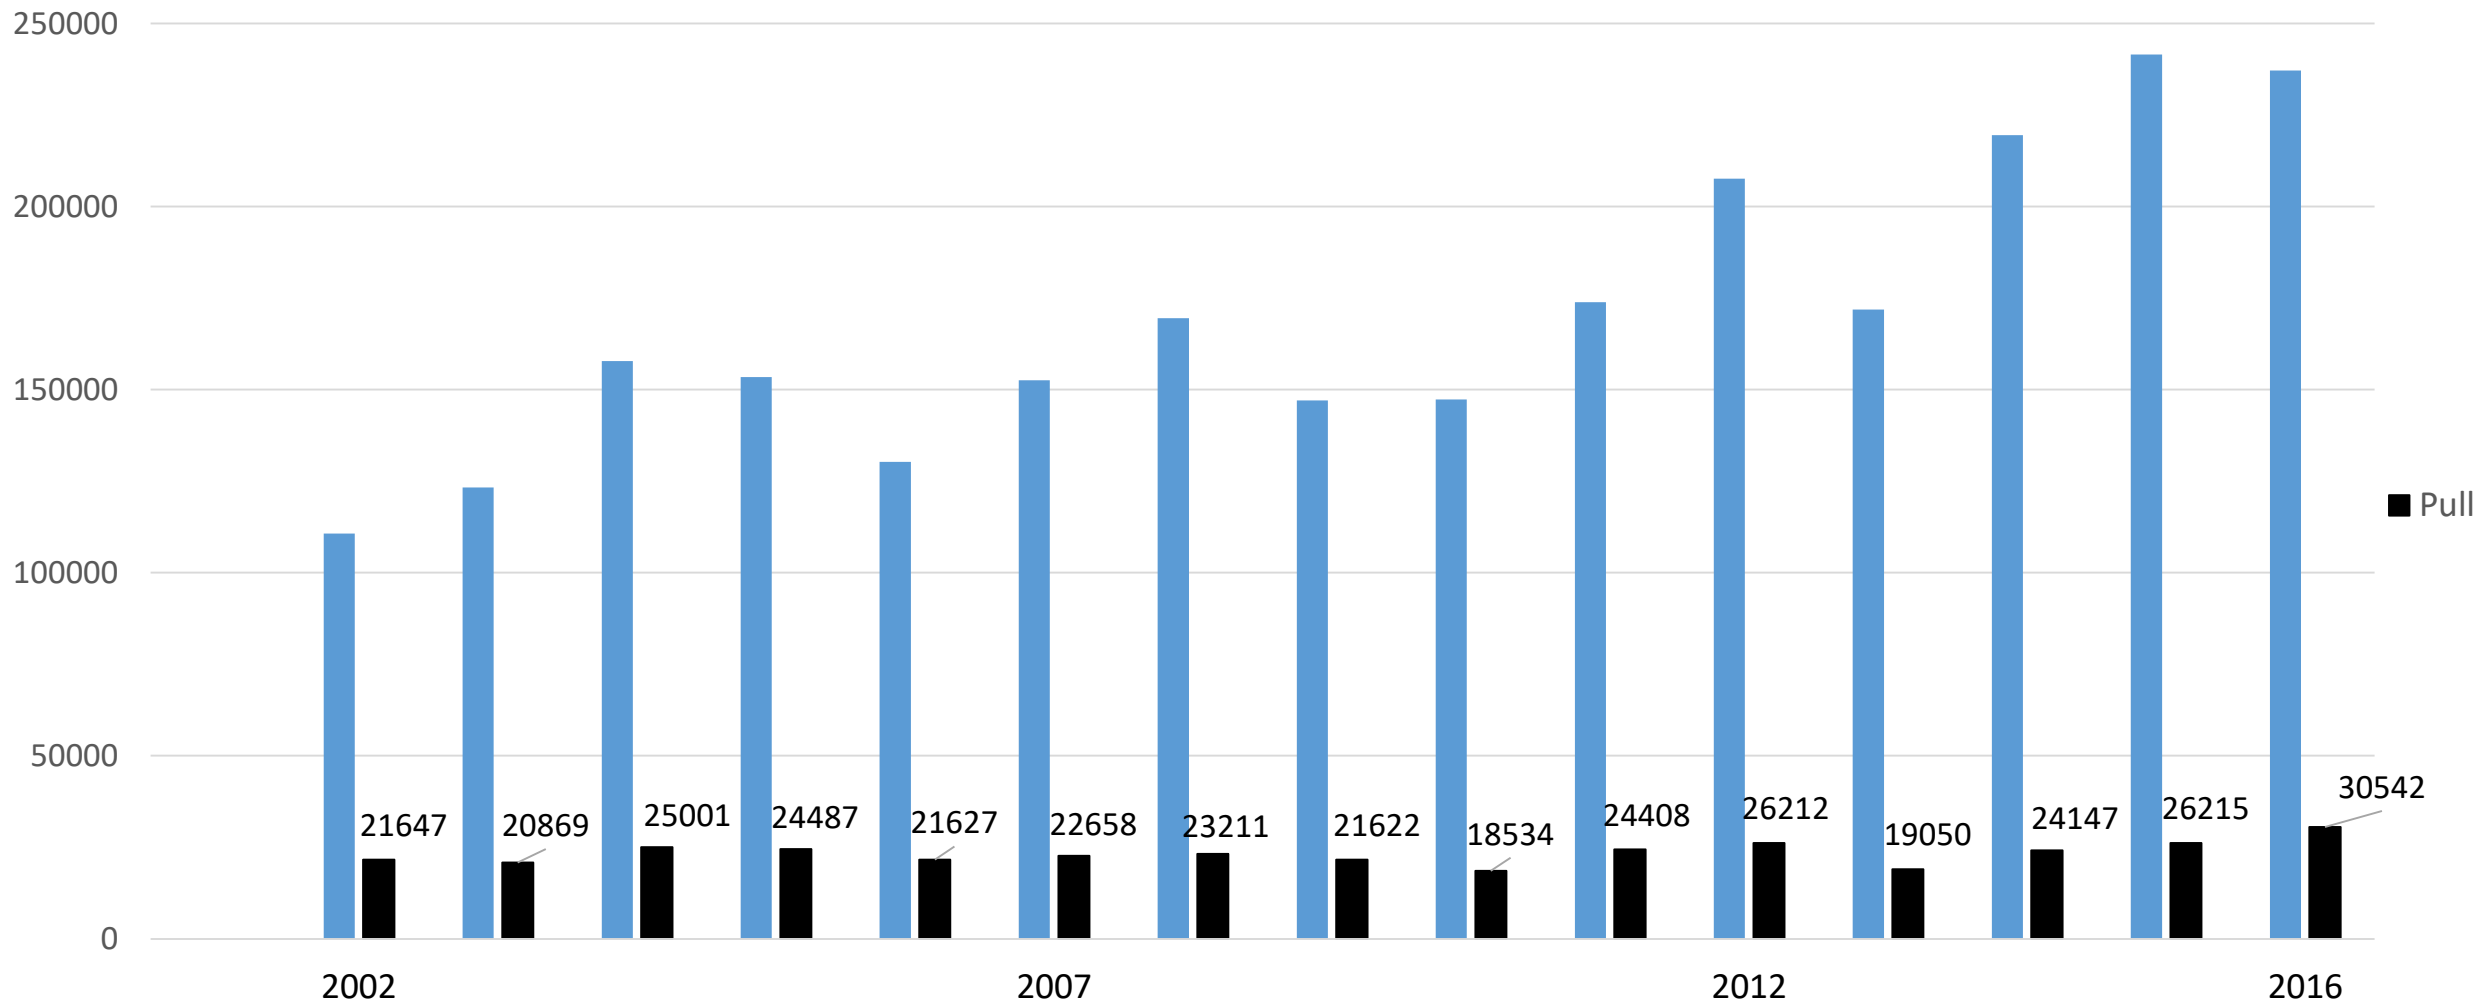

# Kroužkovací zpráva za rok 2016

Petr Klvaňa & Jaroslav Cepák

Celkem odchyceno 237 184 ex. (213 druhů)

30 542 pull , 206 642 full grown

Nepěvci

17 115 ex.

Racek chechtavý	1571
Poštolka obecná	1381
Krutihlav obecný	1342
Ledňáček říční	1259
Křepelka polní	972