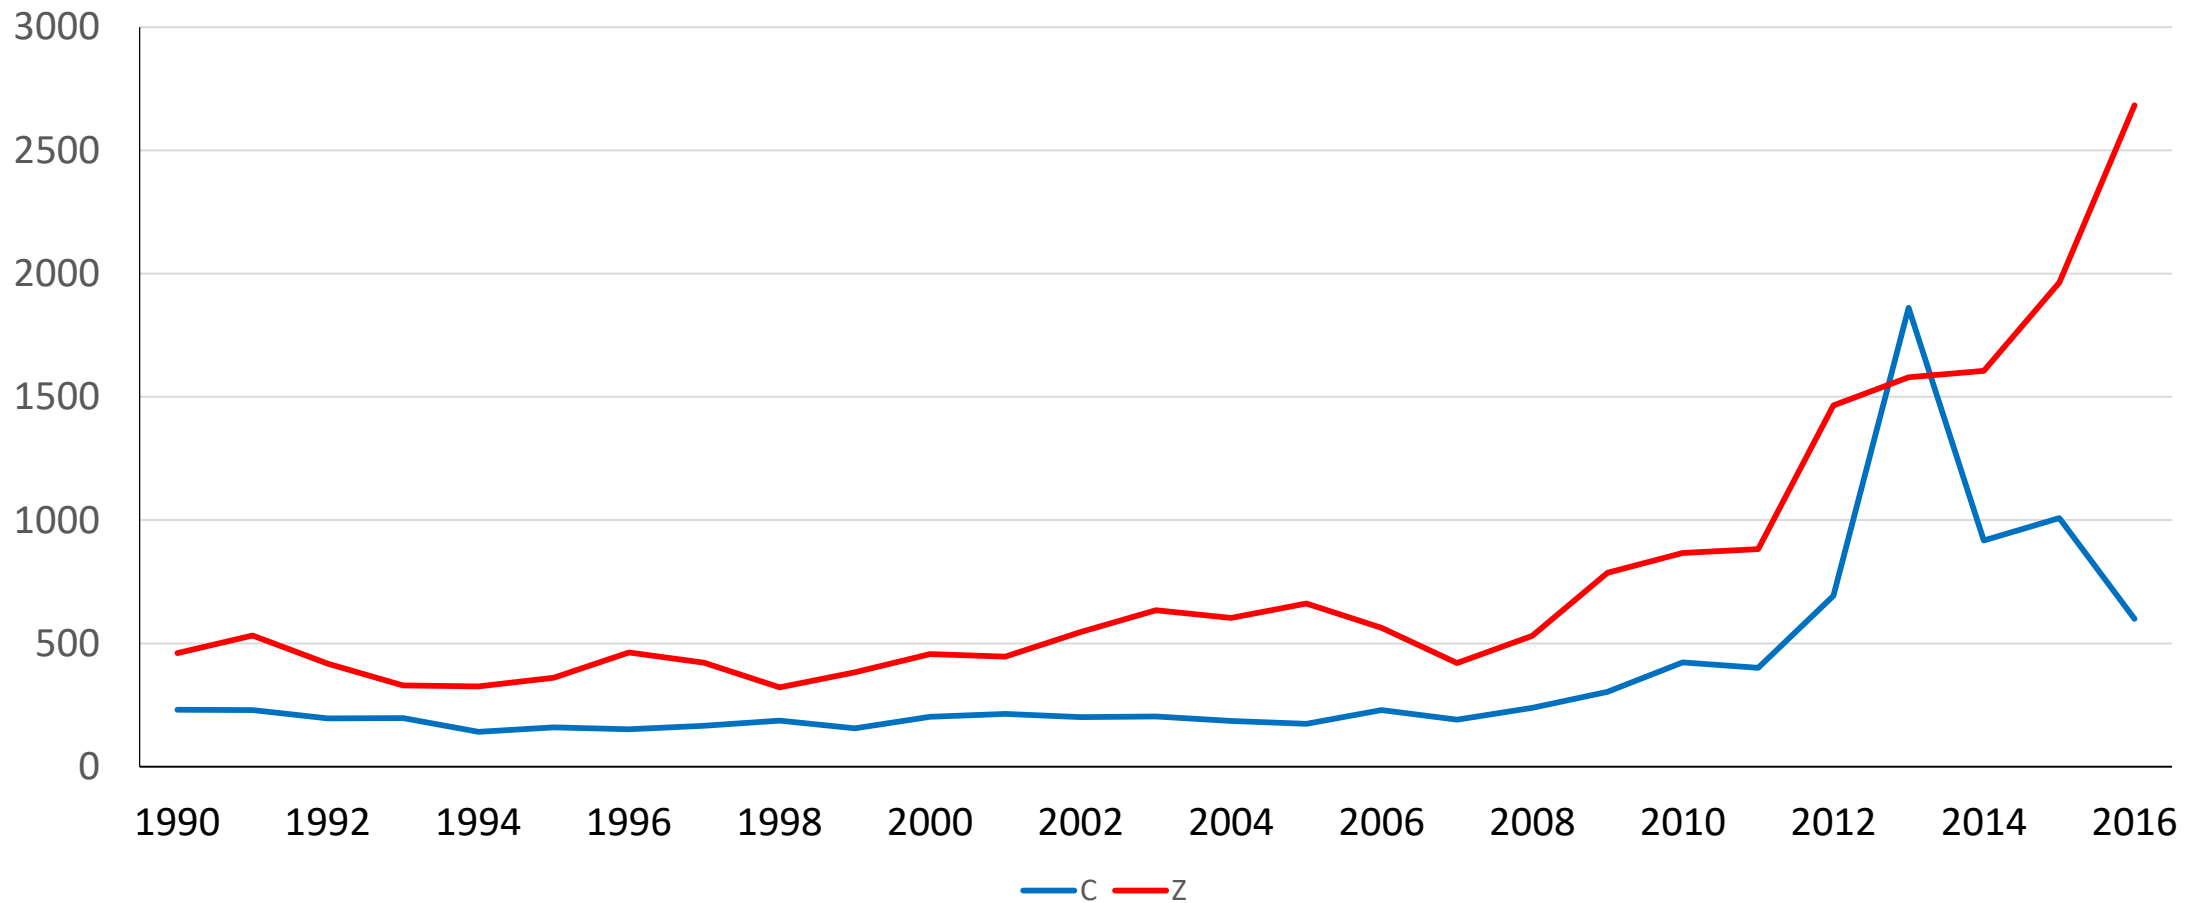

Pěvci

	2012	2013	2014	2015	2016
C	133	203	201	137	149
Z	208	188	166	272	256

Nepěvci

	2012	2013	2014	2015	2016
C	560	1658	717	872	451
Z	1257	1391	1439	1692	2427