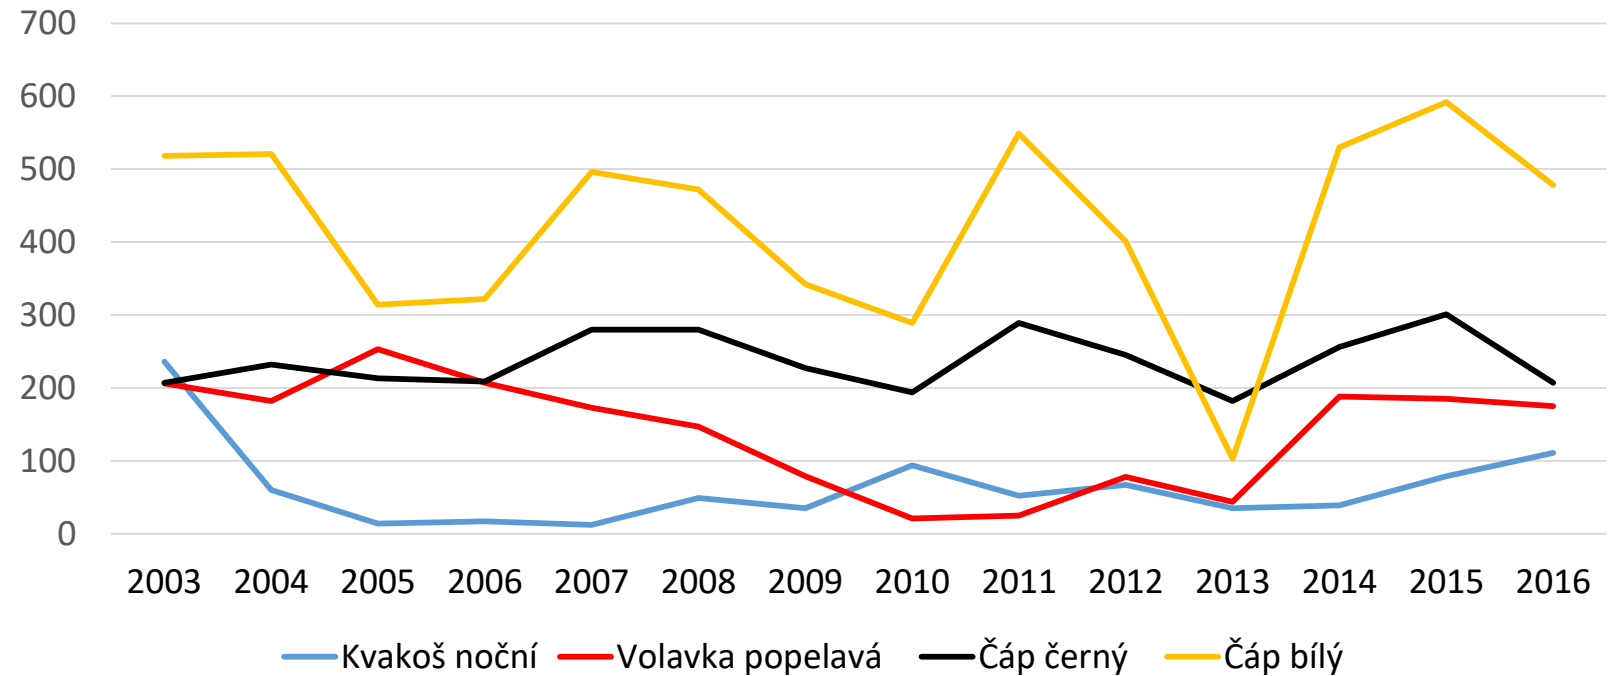

Brodiví - pull.