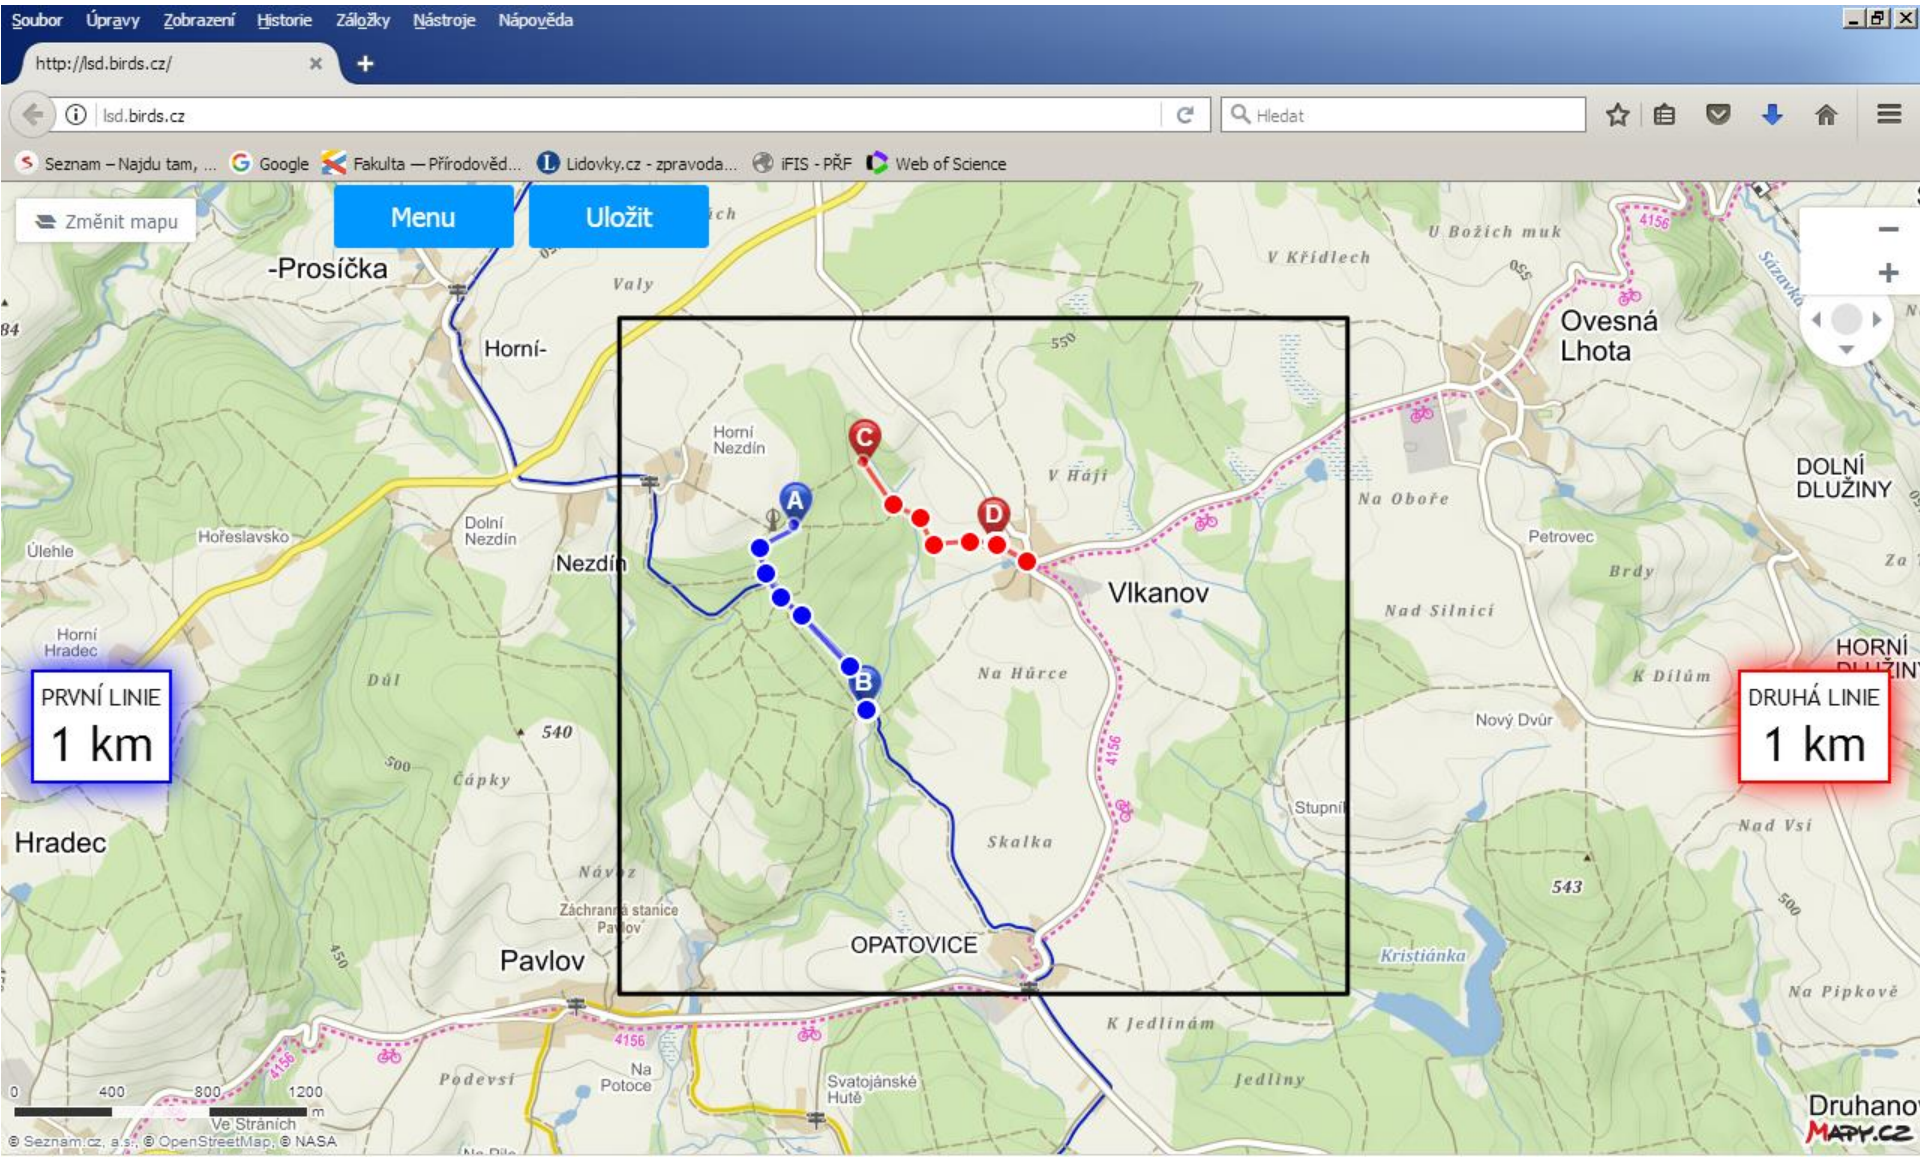

# Jak se dělá LSD?

- Znáhodněný výběr lokalit pro sčítání
- Záznam přímo v terénu do chytrého telefonu či tabletu
- Liniová metoda sčítání
  - 2 linie v malém kvadrátu, každá 1 km
  - 2 ranní sčítání během jara
- Záznam všech zjištěných ptáků do mapy:
  - Druh
  - Počet
  - Aktivita
  - Způsob první detekce

# Jak se dělá LSD?

- výběr transektu s prvkem náhody

The image shows a screenshot of a web browser displaying a map of the Choceň region in the Czech Republic. The browser's address bar shows the URL `http://lsd.birds.cz/`. The map features a large blue circular transect centered on the town of Choceň, which is marked with a red location pin. A black square selection box is overlaid on the map, centered on the town of Svojetice. The map includes various geographical features, roads, and place names such as Horní Jelení, Brandýs nad Orlicí, and Vysoké Mýto. In the bottom right corner, there is a control panel with the following settings:   
 - Poloměr: 10 km   
 - Úroveň čtverce: 2   
 - A blue button labeled "Losovat" (Randomize)   
 The browser's interface includes a menu bar at the top with options like "Soubor", "Úpravy", "Zobrazení", "Historie", "Záložky", "Nástroje", and "Nápověda". The search bar contains the text "lsd.birds.cz" and a search icon. The bottom of the page shows a scale bar from 0 to 4.5 km and copyright information for Seznam.cz, OpenStreetMap, and NASA.

# Jak se dělá LSD?

- vytyčení transektu = dvě linie o délce 1 km