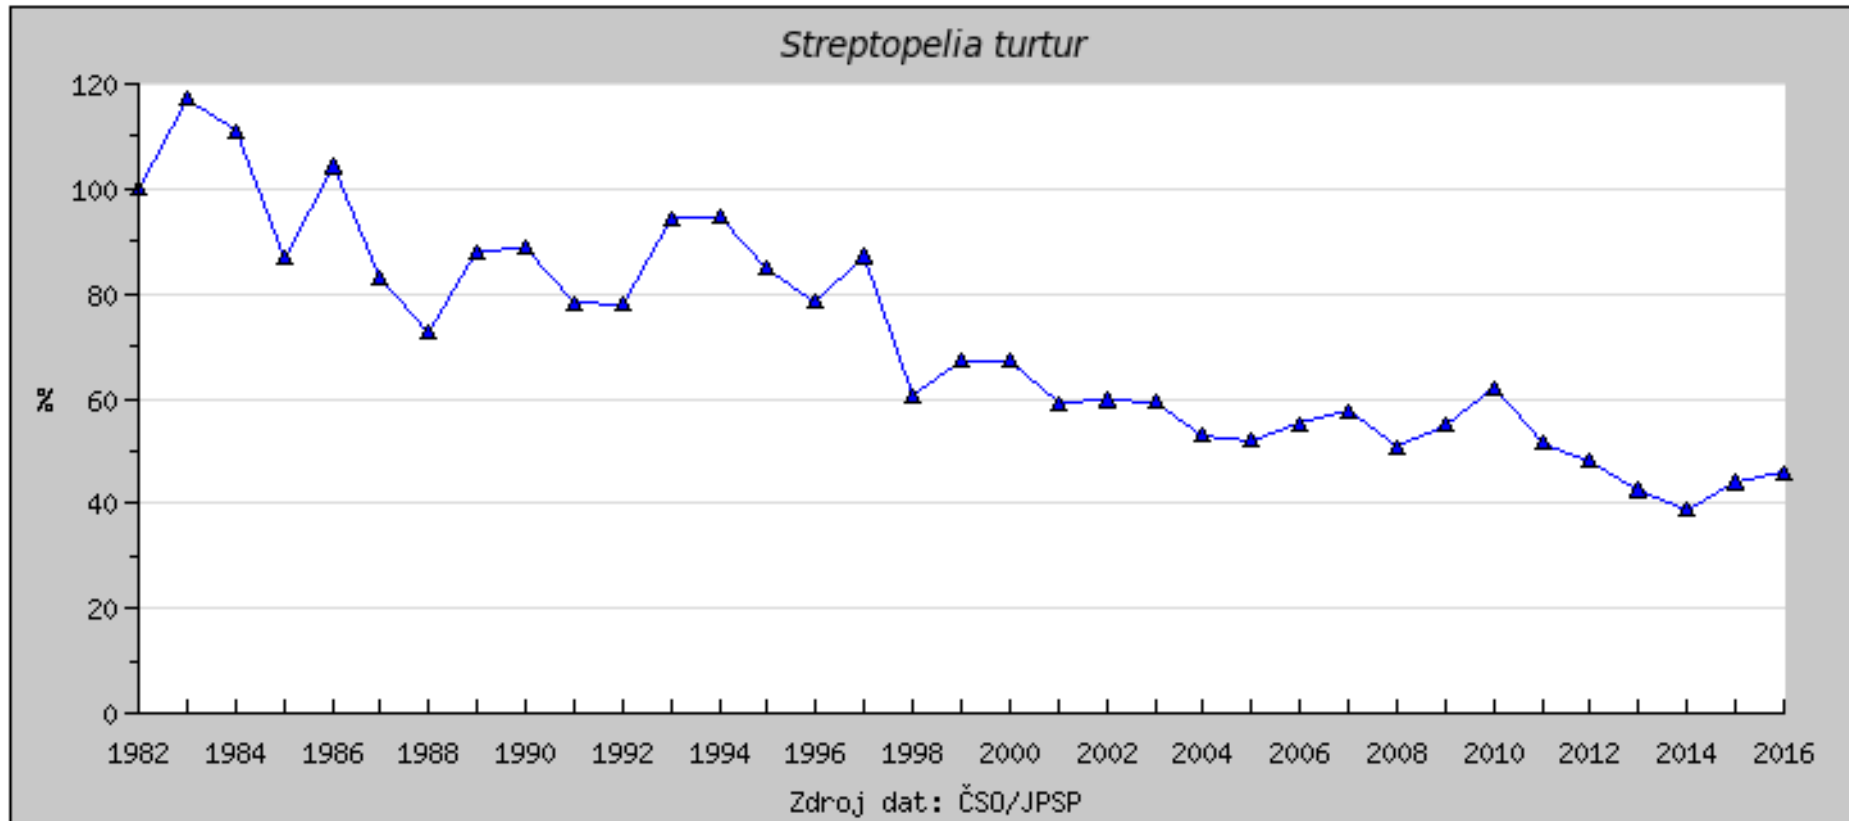

- trendy početnosti