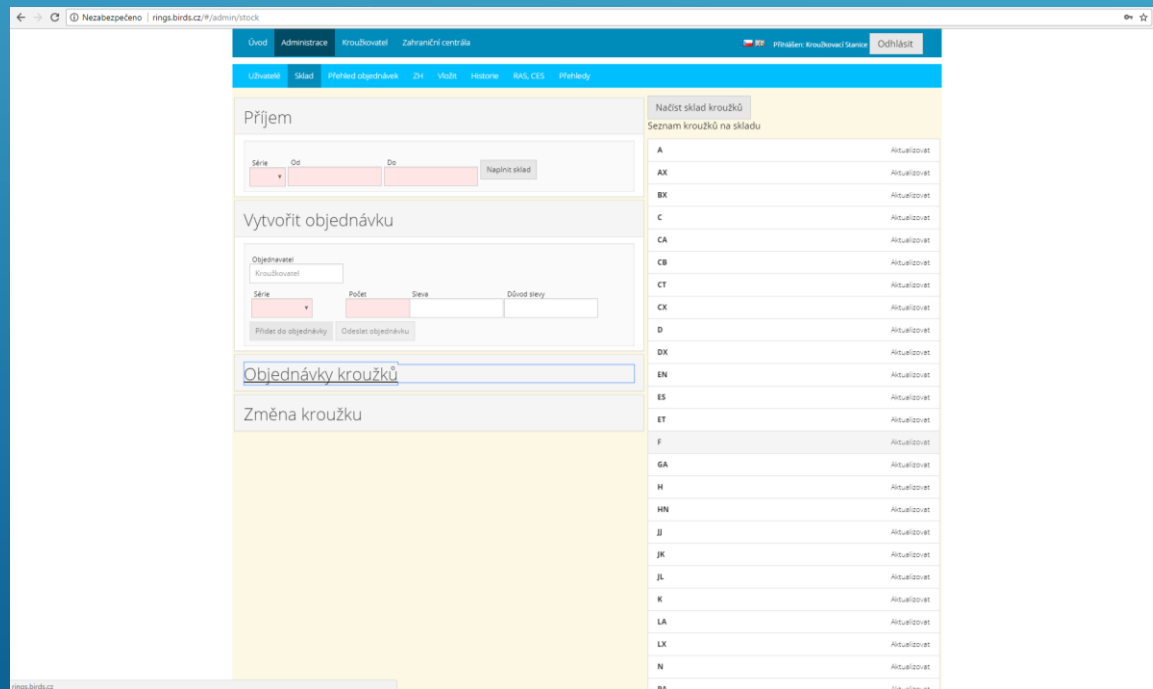

Aplikace Rings x

rings.birds.cz/#/

Úvod Administrace Kroužkovatel Zahraniční centrála Přihlášen: Kroužkovácí Stanice Odhlásit

Rings

Aplikace pro správu údajů o kroužkování ptáků.

Aplikace RINGS byla vyvinuta ve spolupráci Kroužkovácí stanice Národního muzea, Společnosti spolupracovníků KS NM a České společnosti ornitologické

Rings: 1.8.2

On-line aplikace RINGS po prvním roce provozu

On-line aplikace RINGS

- funguje na všech OS
- PC s připojením k internetu a webovým prohlížečem
- nedochází ke ztrátě dat
- jiná struktura databáze
- výrazné rozšíření možnosti zápisu (biometrika, pelichání, barevné značení, přesnost!)
- EURING kód 2000+
- výrazné urychlení administrativy (objednávky kroužků, ZH atp.)