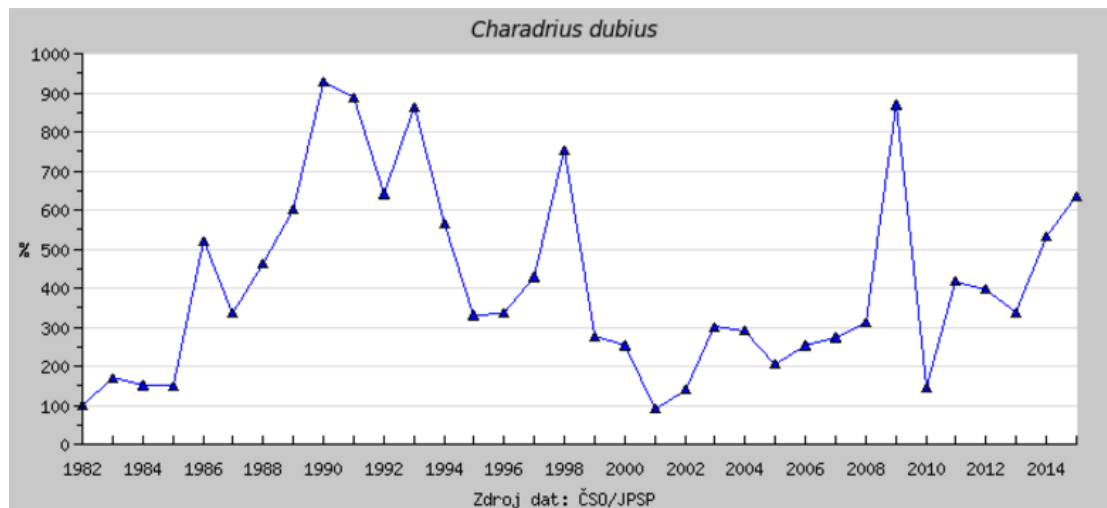

# Jak se kulík říční vyrovnává s nástrahami zemědělské krajiny?

**M. Sládeček, E. Vozabulová, H. Vitnerová,  
I Kyriánová & M.E. Šálek**

zdroj: <http://jpsp.birds.cz/>

ŘÍČNÍ BŘEHY

ÚZEMÍ PO TĚŽBĚ

DNA RYBNÍKŮ

# ORNÁ PŮDA

	2014	2015	2016	2017
<b>Nalezená hnízda</b>	<b>29</b>	<b>24</b>	<b>34</b>	<b>34</b>
<b>Kroužkování ad.</b>	<b>41</b>	<b>22</b>	<b>40</b>	<b>40</b>
<b>Kroužkování pulli</b>	<b>18</b>	<b>56</b>	<b>56</b>	<b>57</b>