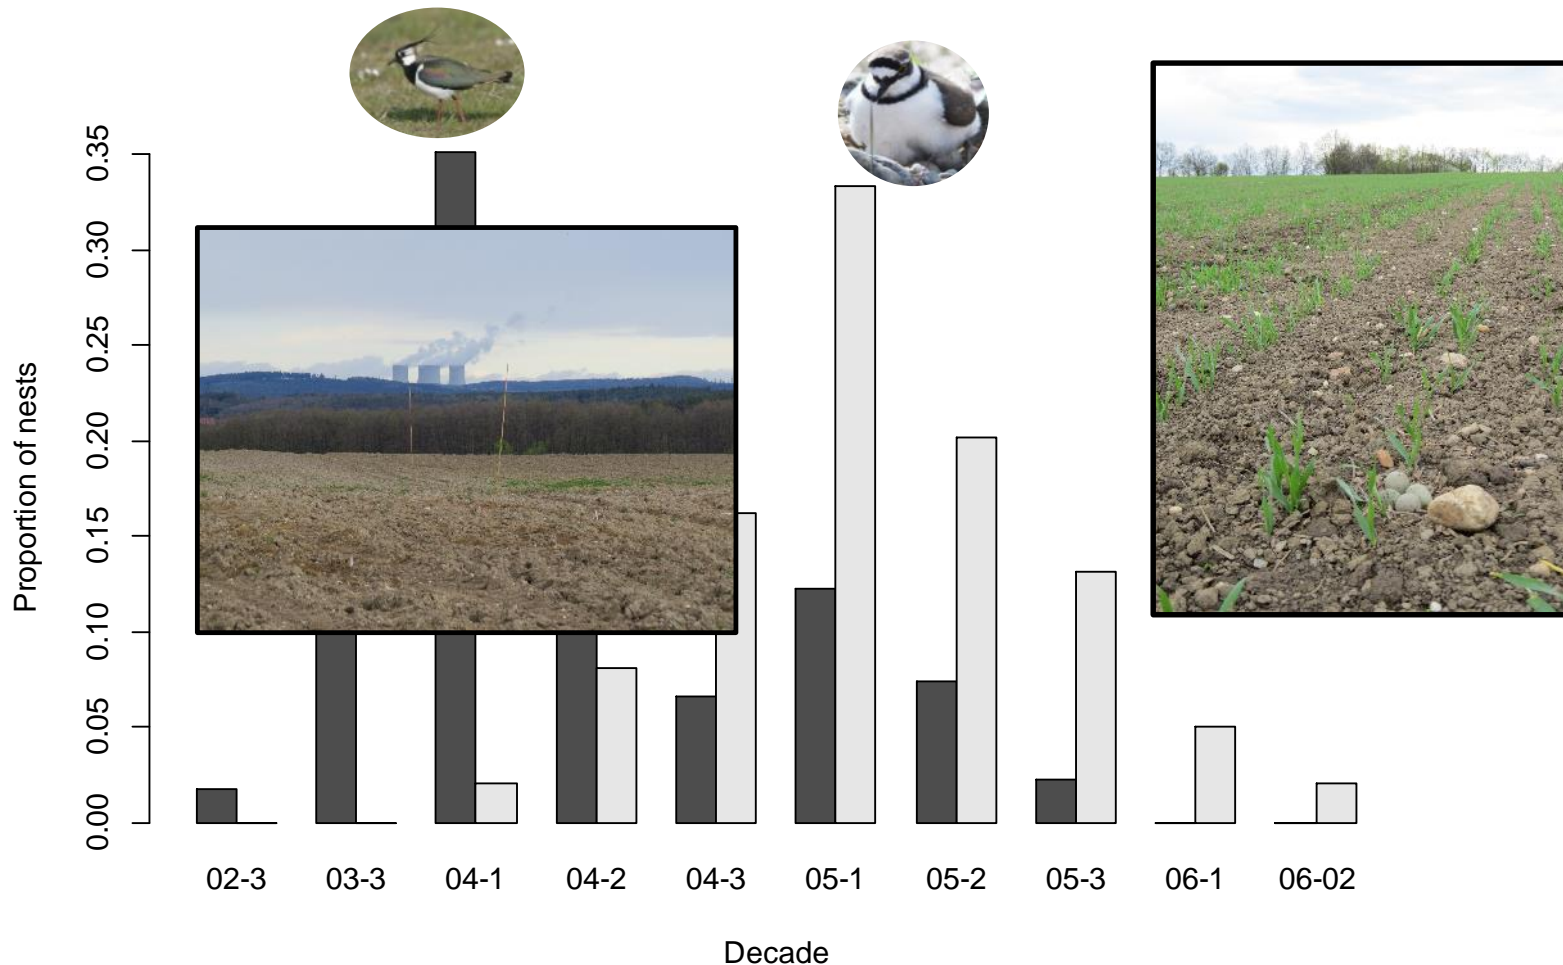

Je orná půda pro kulíky vhodná? Ničení hnízd zemědělskou technikou

n= 407 hnízd

n=99 hnízd