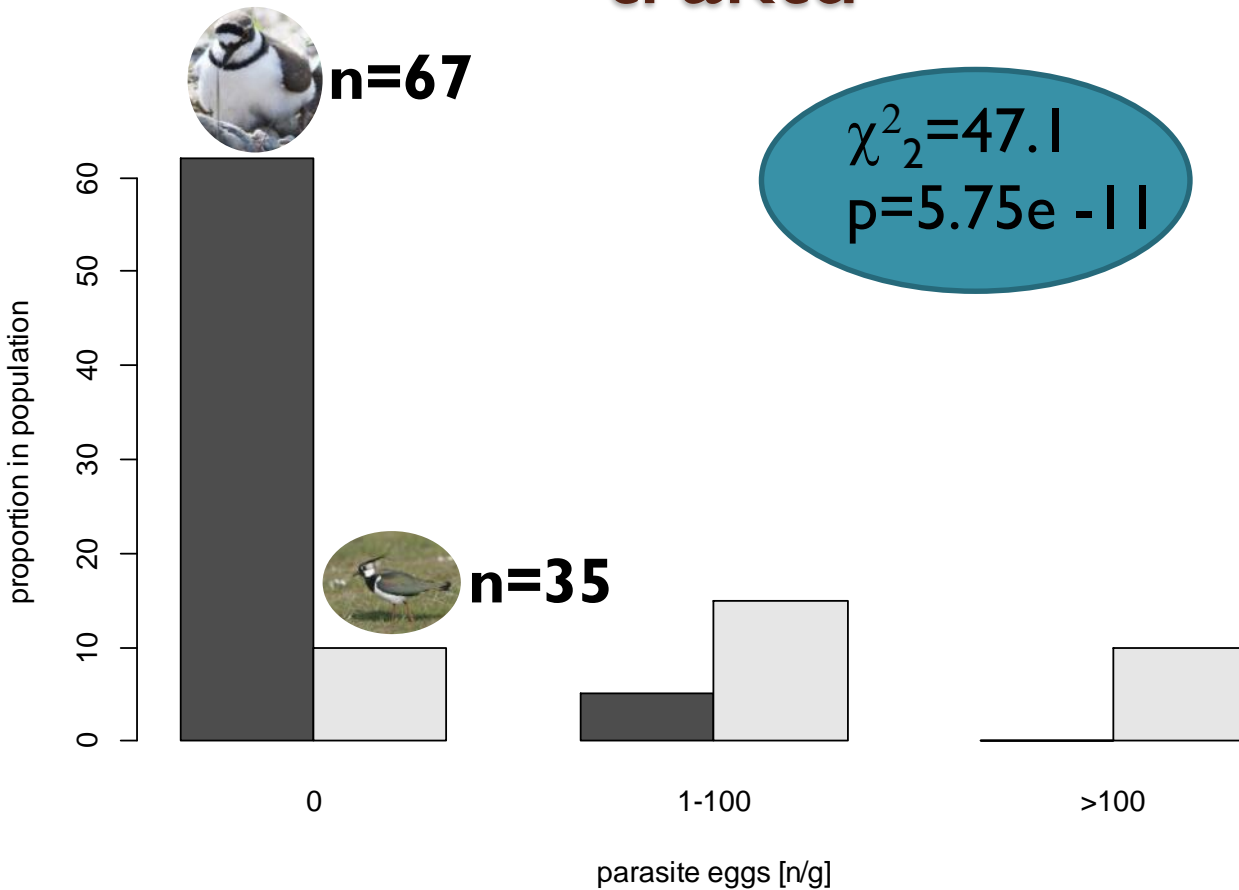

# Je orná půda pro kulíky vhodná? Míra predace

**Odhady získané pomocí Mayfieldovy metody**  
**celková délka expozice**      **predačnických událostí**

**1242 days**

**24**

**5875 days**

**219**

# Je orná půda pro kulíky vhodná? Ničení hnízd zemědělskou technikou

**n= 407 hnízd**

**n=99 hnízd**

# Je orná půda pro kulíky vhodná? Míra parazitace gastrointestinálního traktu

...A co na to kuřátka?