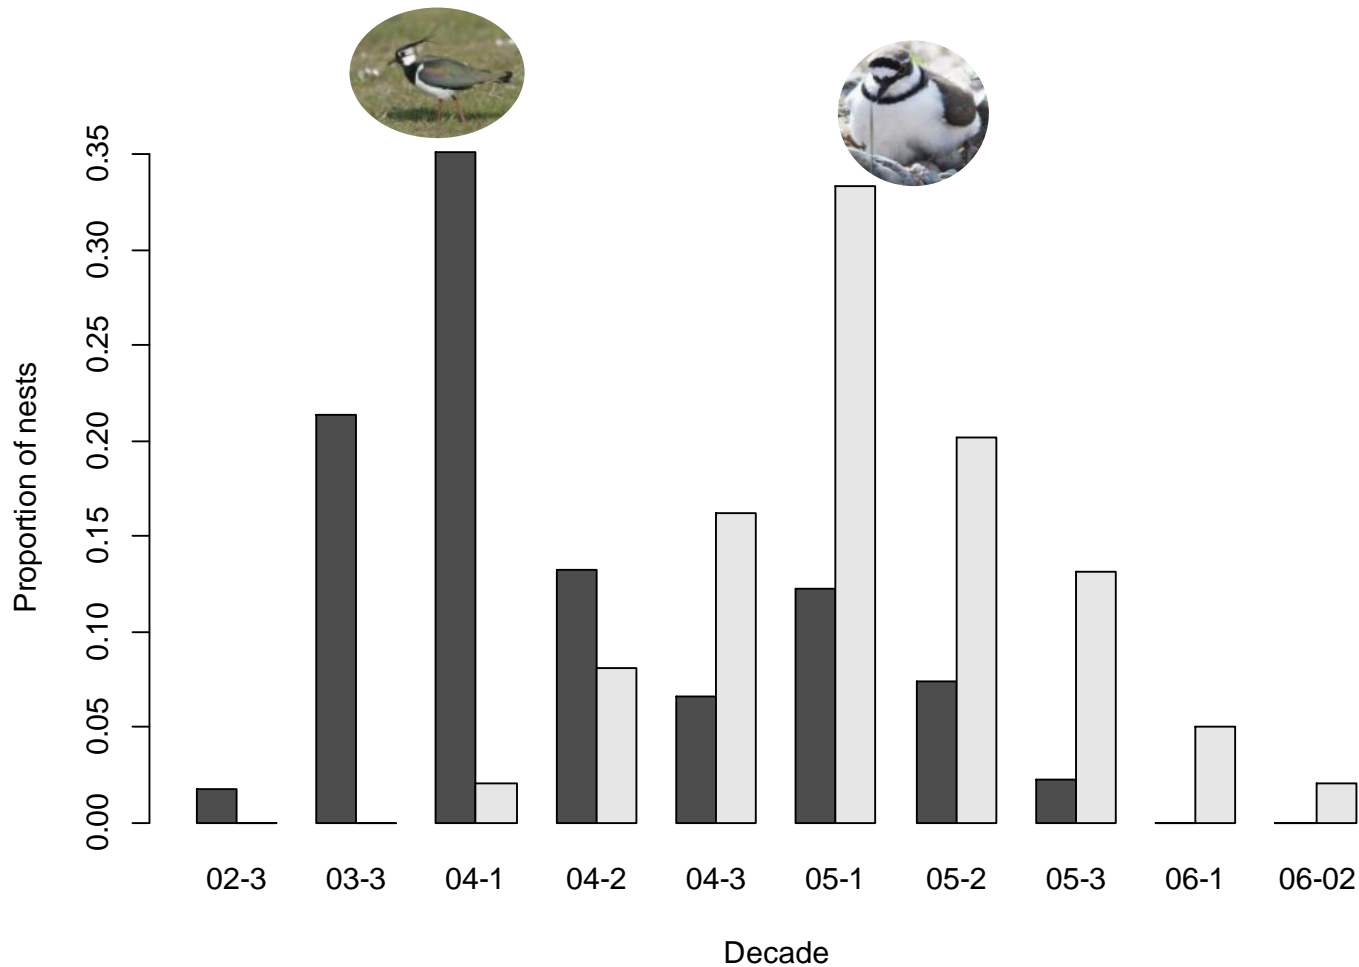

Je orná půda pro kulíky vhodná? Ničení hnízd zemědělskou technikou

n= 407 hnízd

n=99 hnízd