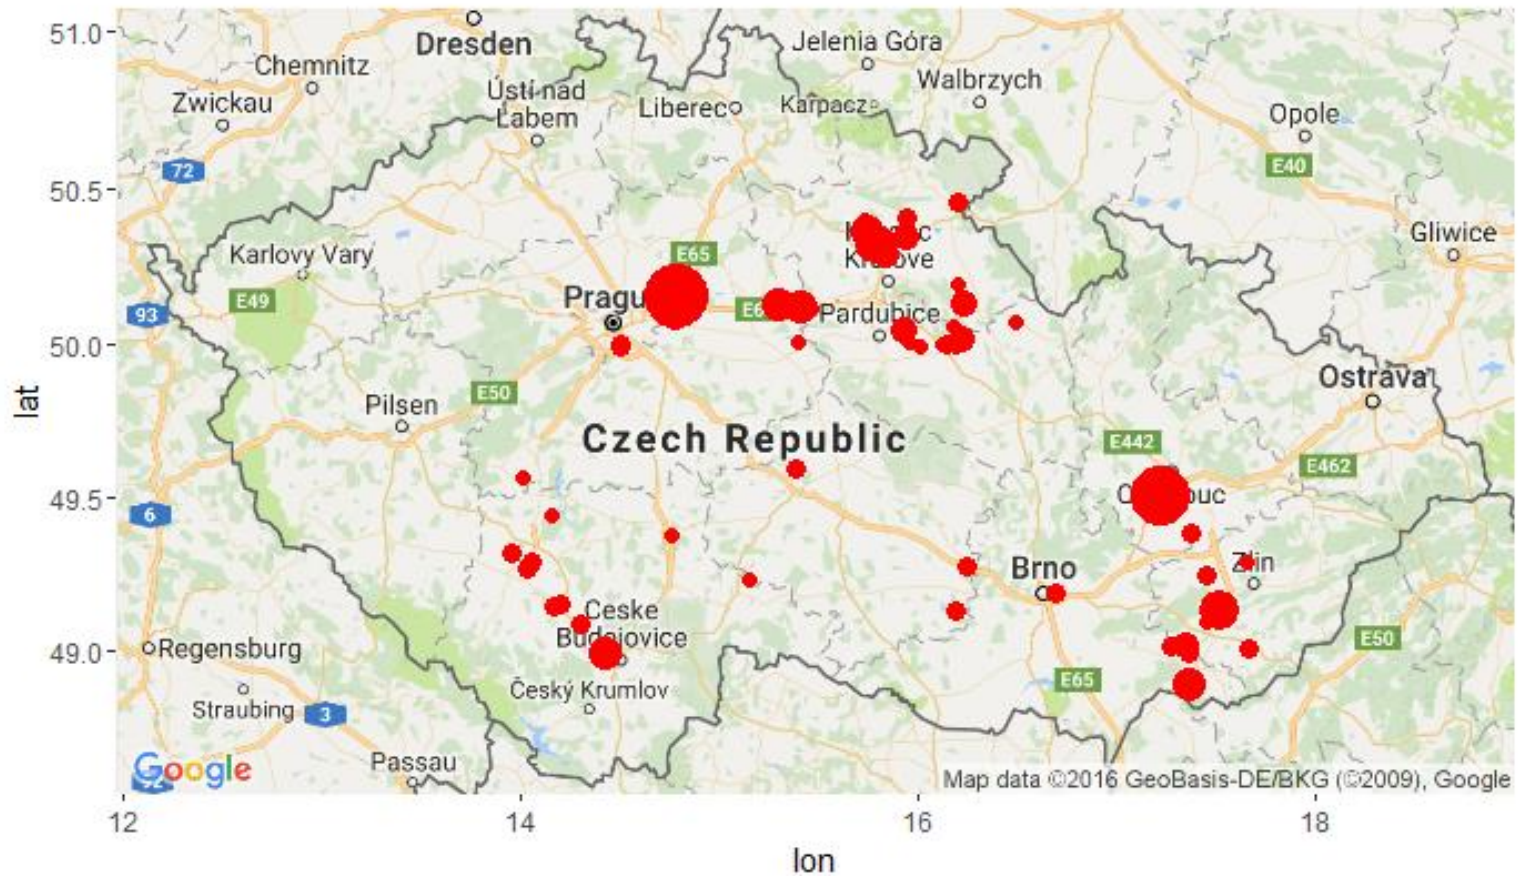

Výsledky sčítání