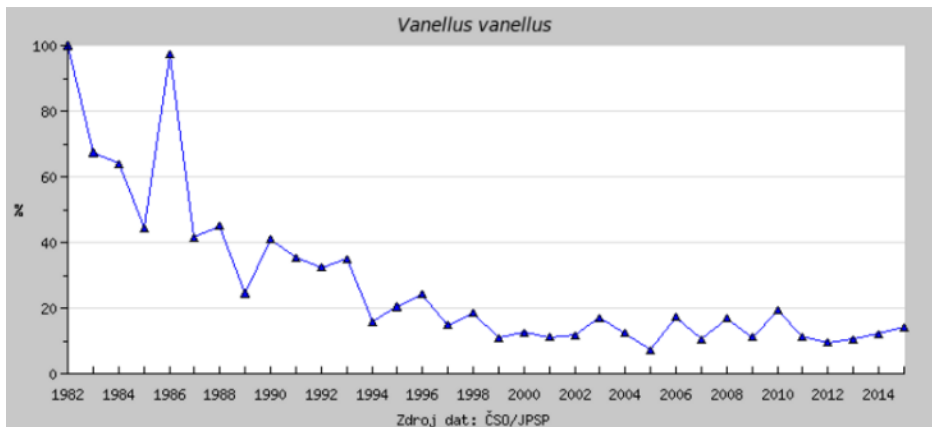

# Jak se kulík říční vyrovnává s nástrahami zemědělské krajiny?

**M. Sládeček, E. Vozabulová, H. Vitnerová,  
I Kyriánová & M.E. Šálek**

zdroj: <http://jpsp.birds.cz/>

ŘÍČNÍ BŘEHY

ÚZEMÍ PO TĚŽBĚ

DNA RYBNÍKŮ

# ORNÁ PŮDA

	2014	2015	2016	2017
<b>Nalezená hnízda</b>	<b>29</b>	<b>24</b>	<b>34</b>	<b>34</b>
<b>Kroužkování ad.</b>	<b>41</b>	<b>22</b>	<b>40</b>	<b>40</b>
<b>Kroužkování pulli</b>	<b>18</b>	<b>56</b>	<b>56</b>	<b>57</b>